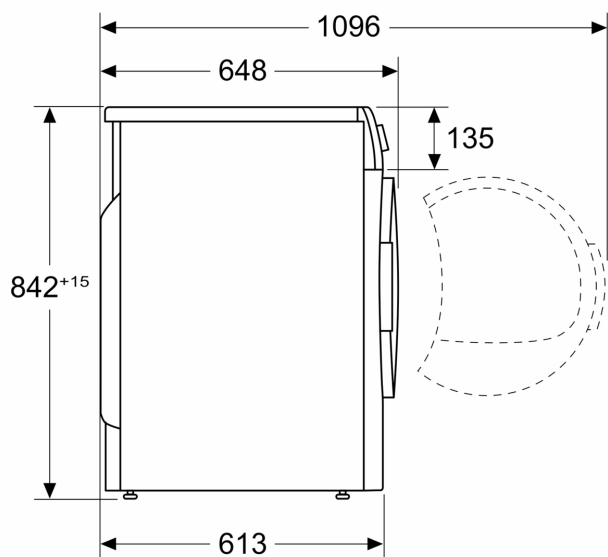

iQ300, Värmepumpstumlare, 8 kg WT45HV0EDN

Mått i mm