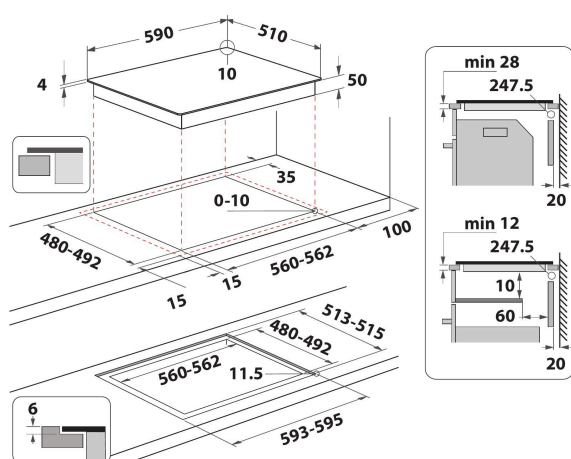

WS Q2160 NE

12NC: 859991581640

EAN-kod: 8003437601972

Whirlpool

SENSING THE DIFFERENCE

- 6TH SENSE teknik
- Antal induktionszoner som kan användas samtidigt: 4
- Enkel att installera
- Automatisk kärllavkänning
- Restvärmeindikering
- Barnlås
- Varmhållningsfunktion
- På/Av-omkopplare
- Sjudningsfunktion
- Lågtemperaturfunktion för smältning
- 60 cm bred
- Timerfunktion
- Enkelt ersättningsbar
- Svart glasspishäll
- Antal zoner med booster: 4
- 4 Indikator för påslagen platta
- Total power declared: 7.2 kW

Whirlpool induktionshäll - WS Q2160 NE

4 induktionszoner. denna induktionshäll från Whirlpool är utrustad med: Avancerad teknik som värmer upp kastrullen, inte hällen, vilket minskar energispridningen och ger ett utmärkt tillagningsresultat. Elektrisk energiförsörjning.

Direkt kartläggning

Det nya användargränssnittet möjliggör en mer intuitiv interaktion med hällen. Den kartlägger naturligtvis kokzonerna för att ge konsumenterna en tydlig förståelse för kontrollerna för varje zon.

Induktionsteknik

Snabbare, energieffektiv matlagning. Induktionshällar värmer snabbt pannan, inte hällen, med minimalt med läckage av värme till ytan eller omgivningen. Detta gör att induktionshällar är mer energieffektiva än traditionella keramiska hällar och gashällar. Förutom att spara tid och energi innebär induktion också mer exakt temperaturstyrning och enklare rengöring.

Effekthantering

Kontrollerad energiförbrukning. Med Power Management-funktionen ställer du in din spis effektiva för att undvika att överbelasta energiförsörjningen till ditt hem.

Lågtemperaturfunktion

Smält på låg temperatur. Lågtemperaturläge idealisk för försiktig smältning av exempelvis choklad och smör.

Varmhållning

Varma måltider när som helst. Energisnålt varmhållningsläge som förhindrar att maten kallar medan du lagar resten av måltiden.

Sjudningsfunktion

Superb sjudning. Funktion för automatisk sjudning som förhindrar att maten kokas sönder

Snygg, praktisk design

Våra hällar har en både snygg och funktionell design - mycket lätta att hålla skinande rena.

Booster

Njut av supersnabba tillagningstider med booster-hällen.

3Kw Booster

Boosterfunktion som spar tid. Den här Whirlpool-spisens har en 3Kw booster för snabbare, effektivare uppvärmning.

6TH SENSE AUTOMATISKA FUNKTIONER

Att ställa in rätt värmenivå är inte längre något problem, tack vare fyra särskilda förinställda funktioner – upp till fyra för varje matlagingszon. Välj bara program så ställer hällen automatiskt in den bästa värmenivån för önskad matlagningsmetod.