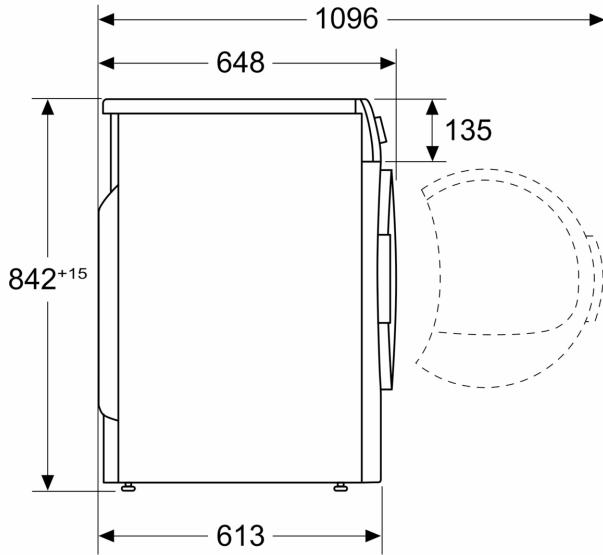

Teknisk information

- Typ av motor: Speed
- Slang för avledning av kondensvatten medföljer
- Luckhängning höger
- Dörrhake i metall
- Kan skjutas under, minst 85 cm bänkhöjd
- Mått (H x B): 84.2 cm x 59.8 cm
- Djup: 61.3 cm

- Djup inklusive dörr: 64.8 cm
- Djup med öppen lucka: 109.6 cm
- Värmepumpsteknologi med den miljövänliga kylgasen R290

¹ På en skala av energiklasser från A+++ till D

² Energiförbrukning kWh per år, baserat på 160 torkcykler som körs i standard bomullsprogrammet vid full och delvis belastning, och förbrukning på låg effekt

Mått i mm

Mått i mm