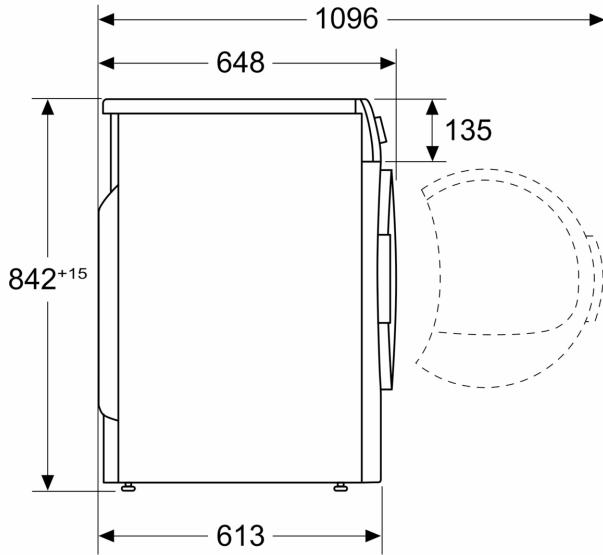

Inbyggd / fristående:	Fristående
Demonterbar toppskiva:	Nej
Dörrhängning:	Höger
Anslutningskabelns längd:	145.0 cm
Produktmått (H x B x D):	842x598x613 mm
Nettovikt:	50.2 kg
Fluorerade växthusgaser:	Nej
Hermetiskt tillsluten utrustning:	Ja
EAN kod:	4242005467914
Anslutningseffekt:	600 W
Säkringsskydd:	10 A
Spänning:	220-240 V
Frekvens:	50 Hz
Kapacitet:	9.0 kg
Energiklass:	A++
Energiförbrukning elektrisk torktumlare, full maskin - NY (2010/30/EC):	1.93 kWh
Tvättid standardprogram bomull, full maskin:	230 min
Energiförbrukning elektrisk torktumlare, halv maskin - NY (2010/30/EC):	1.08 kWh
Tvättid standardprogram bomull, halv maskin:	132 min
Viktad årlig energiförbrukning, elektrisk torktumlare - NY (2010/30/EC):	234.0 kWh/annum
Viktad programtid:	174 min
Genomsnittlig kondensationseffektivitet, full maskin (%):	83 %
Genomsnittlig kondensationseffektivitet, halv maskin (%):	83 %
Viktad kondensationseffektivitet (%):	83 %

Teknisk information

- Kan skjutas under, minst 85 cm bänkhöjd
- Mått (H x B): 84.2 cm x 59.8 cm
- Djup: 61.3 cm
- Djup inklusive dörr: 64.8 cm
- Djup med öppen lucka: 109.6 cm

- Värmepumpsteknologi med den miljövänliga kylgasen R290

Mått i mm

Mått i mm