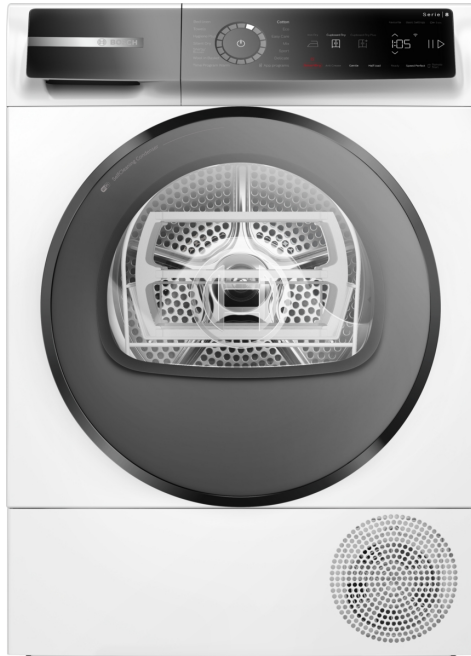

Serie 8, Värmepumpstumlare, 9 kg WQB246DLSN

- **Auto Dry:** torkar tvätten precis så torr som du vill ha den.
- **Självrengörande kondensator:** Håller kondensorn fri från ludd så att din enhet förblir så energisnål som möjligt.
- **Smart Dry:** Din uppkopplade tvättmaskin och torktumlare rekommenderar rätt torkprogram.
- **Home Connect:** Hushållsapparater med smart anslutning för en smidigare vardag.
- **Smart energihantering för din torktumlare.**

Tekniska data

Inbyggd / fristående:	Fristående
Demonterbar toppskiva:	Nej
Dörrhängning:	Höger omhängbar
Anslutningskabelns längd:	145 cm
Produktmått (H x B x D):	842x598x613 mm
Nettovikt:	54.8 kg
Fluorerade växthusgaser:	R290
Hermetiskt tillsluten utrustning:	Ja
Strömförbrukning standby/nätverk (se användarhandboken för information om hur du stänger av WiFi-modulen):	2.0 W
EAN kod:	4242005526451
Anslutningseffekt:	800 W
Säkringsskydd:	10 A
Spänning:	220-240 V
Frekvens:	50 Hz
Maximal kapacitet i kg.:	9.0 kg
Energiklass ¹ :	B
Viktad energianvändning per cykel (EU 2017/1369): ...	0.92 kWh/cycle
Viktad energianvändning per 100 cykler (EU 2017/1369):	92 kWh/100 cycles
Kondensationseffektivitet (EU 2017/1369):	91 %
Programmets tidslängd vid halv kapacitet (EU 2017/1369):	2:40
Programmets tidslängd vid nominell kapacitet (EU 2017/1369): .	4:25