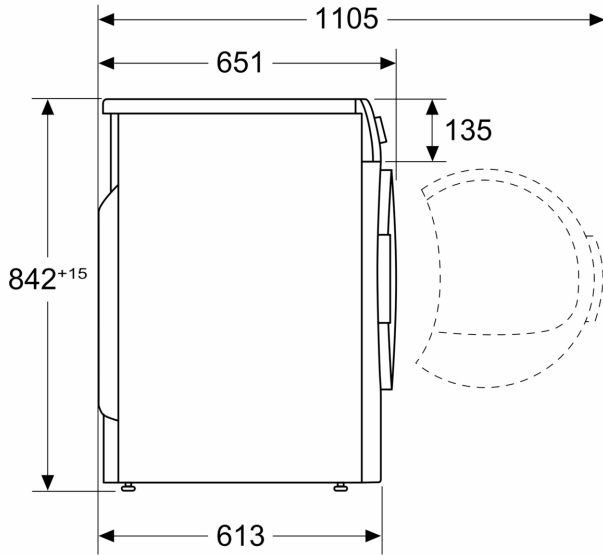

Tekniska data

Inbyggd / fristående:	Fristående
Demonterbar toppskiva:	Nej
Dörrhängning:	Höger omhängbar
Anslutningskabelns längd:	145 cm
Produktmått (H x B x D):	842x598x613 mm
Nettovikt:	54.8 kg
Fluorerade växthusgaser:	R290
Hermetiskt tillsluten utrustning:	Ja
Strömförbrukning standby/nätverk (se användarhandboken för information om hur du stänger av WiFi-modulen):	2.0 W
EAN kod:	4242005526451
Anslutningseffekt:	800 W
Säkringsskydd:	10 A
Spänning:	220-240 V
Frekvens:	50 Hz
Maximal kapacitet i kg.:	9.0 kg
Energiklass ¹ :	B
Viktad energianvändning per cykel (EU 2017/1369): ...	0.92 kWh/cycle
Viktad energianvändning per 100 cykler (EU 2017/1369):	92 kWh/100 cycles
Kondensationseffektivitet (EU 2017/1369):	91 %
Programmets tidslängd vid halv kapacitet (EU 2017/1369):	2:40
Programmets tidslängd vid nominell kapacitet (EU 2017/1369): .	4:25

Teknisk information

- Kan skjutas under, minst 85 cm bänkhöjd
- Mått (H x B): 84.2 cm x 59.8 cm
- Djup: 61.3 cm
- Djup inklusive dörr: 65.1 cm
- Djup med öppen lucka: 110.5 cm
- Värmepumpsteknologi med den miljövänliga kylgasen R290

Mått i mm

Mått i mm