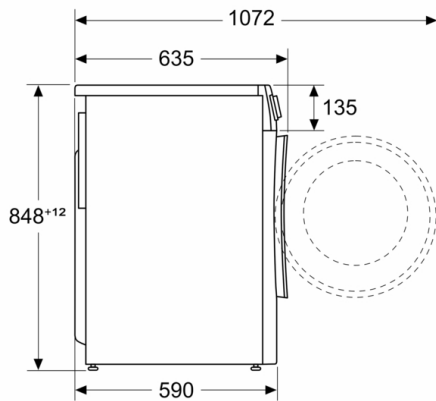

**Serie 6, Kombinerad tvätt och tork, 9/6 kg,
1400 rpm
WNA144L9SN**

Mått i mm

Mått i mm