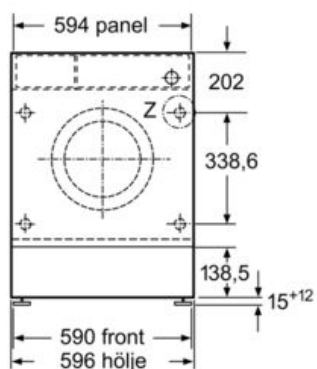

iQ700, Tvättmaskin, frontmatad, 8 kg,
1400 v/min
WI14W542EU

Måttskisser

Mått i mm