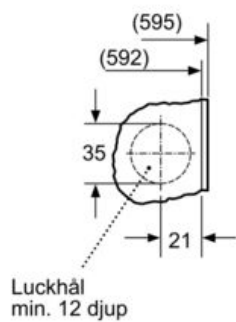

iQ700, Tvättmaskin, frontmatad, 8 kg,
1400 v/min
WI14W542EU

Måttskisser

Mått i mm

Mått i mm

Detalj Z

Mått i mm

Mått i mm