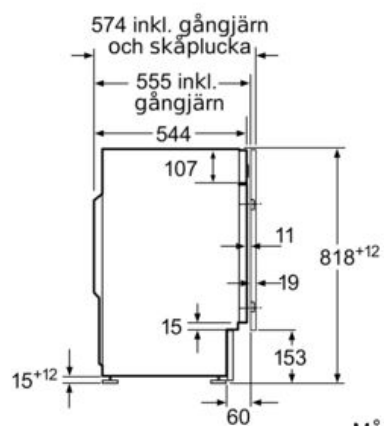

Konstruktion: Inbyggd

Höjd med toppskiva: -2 mm

Mått (H x B x D): 818 x 596 x 544 mm

Nettovikt: 71,8 kg

Anslutningseffekt: 2300 W

Säkring: 10 A

Spänning: 220-240 V

Frekvens: 50 Hz

iQ700, Tvättmaskin, frontmatad, 8 kg,
1400 v/min
WI14W542EU

Måttskisser

Mått i mm

Mått i mm

Detalj Z

Mått i mm

Mått i mm