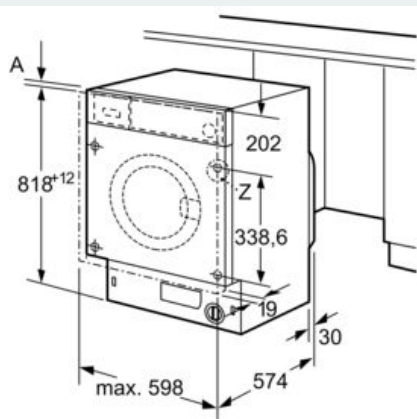

Konstruktion: Inbyggd

Höjd med toppskiva: -2 mm

Mått (H x B x D): 818 x 596 x 544 mm

Nettovikt: 71,8 kg

Anslutningseffekt: 2300 W

Säkring: 10 A

Spänning: 220-240 V

Frekvens: 50 Hz

iQ700, Tvättmaskin, frontmatad, 8 kg,
1400 v/min
WI14W542EU

Måttskisser

Mått i mm

Mått i mm

Detalj Z

Mått i mm

Mått i mm