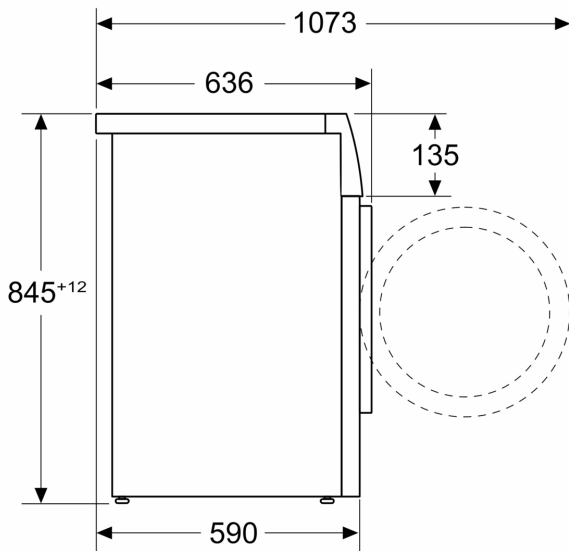

**Serie 6, Tvättmaskin, frontmatad, 10
kg, 1600 v/min, Vit
WGG256ZESN**

Mått i mm

Mått i mm