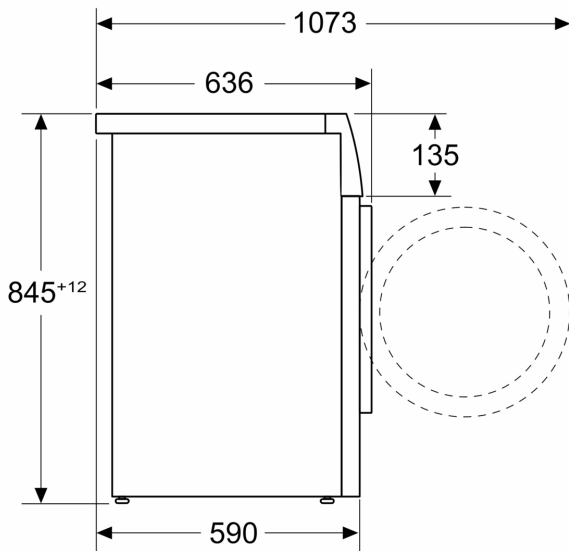

**Serie 6, Tvättmaskin, frontmatad, 10
kg, 1600 v/min
WGG256FESN**

Mått i mm

Mått i mm