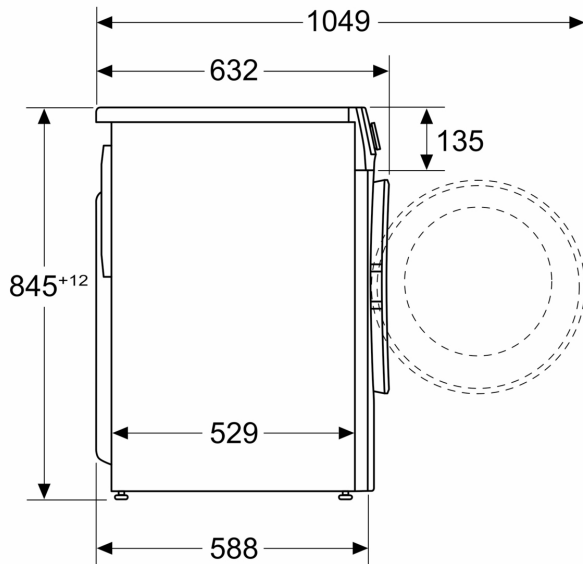

- Obalanskontroll
- Kan skjutas under, minst 85 cm bänkhöjd
- Mått (H x B): 84.5 cm x 59.8 cm
- Djup: 58.8 cm
- Djup inklusive dörr: 63.2 cm
- Djup med öppen lucka: 104.9 cm

<sup>1</sup> Energiklass på en skala från A till G

**Serie 6, Tvättmaskin, frontmatad, 10  
kg, 1400 v/min  
WGG254ZASN**

Mått i mm

Mått i mm