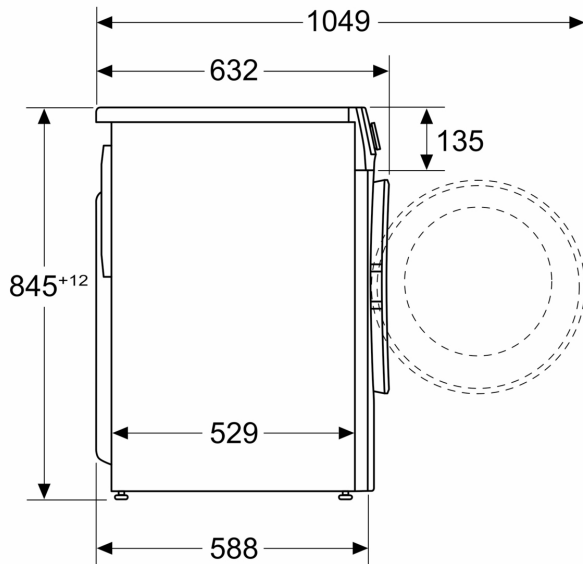

#### Teknisk information

- EcoSilence Drive: energisnål och tyst motorteknologi
- 10 års motorgaranti på EcoSilence Drive, EcoSilence Drive: energisnål och tyst motorteknologi
- Aqua Protection
- Skumavkänning
- Obalanskontroll
- Kan skjutas under, minst 85 cm bänkhöjd
- Mått (H x B): 84.5 cm x 59.8 cm
- Djup: 58.8 cm
- Djup inklusive dörr: 63.2 cm
- Djup med öppen lucka: 104.9 cm

Mått i mm

Mått i mm