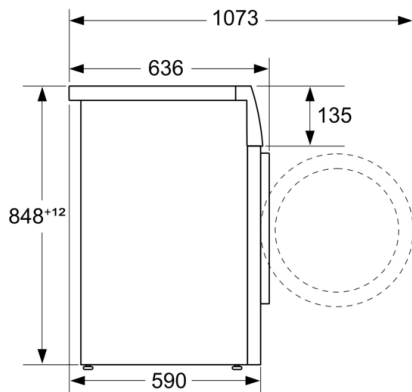

Teknisk information

- Kan skjutas under, minst 85 cm bänkhöjd
- Mått (H x B): 84.8 cm x 59.8 cm
- Djup: 59.0 cm
- Djup inklusive dörr: 63.6 cm
- Djup med öppen lucka: 107.3 cm

¹ Energiförbrukning på en skala från A till G

Mått i mm