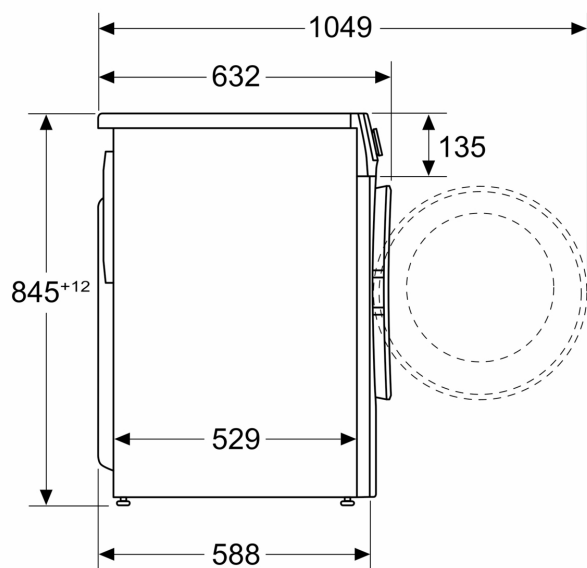

### Teknisk information

- iQdrive: energisnål och tyst motorteknologi
- iQdrive med 10 års motorgaranti, iQdrive: energisnål och tyst motorteknologi
- Aqua Protection
- Skumavkänning
- Obalanskontroll

- Kan skjutas under, minst 85 cm bänkhöjd
- Mått (H x B): 84.5 cm x 59.8 cm
- Djup: 58.8 cm
- Djup inklusive dörr: 63.2 cm
- Djup med öppen lucka: 104.9 cm

Mått i mm

Mått i mm