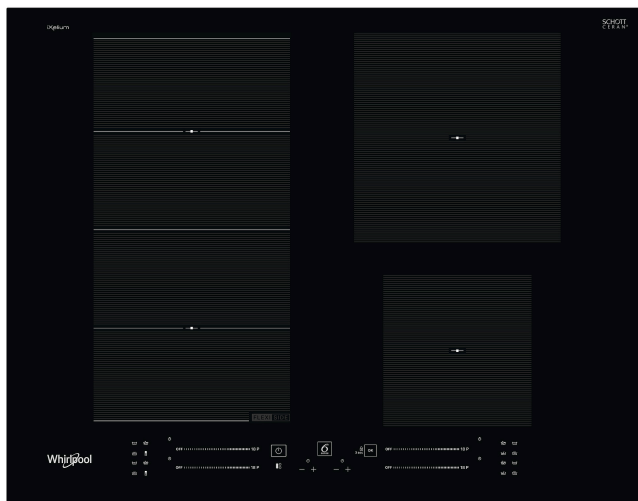

WF S9365 BF/IXL

12NC: 859991579620

EAN-kod: 8003437601026

Whirlpool

SENSING THE DIFFERENCE

- Unik iXelium ytbehandling som skyddar mot repor och smuts
- 6TH SENSE teknik
- Antal induktionszoner som kan användas samtidigt: 4
- Enkel att installera
- FlexiSide, flexibel kokzon för stora eller små grytor
- Automatisk kärllavkänning
- Restvärmeindikering
- Barnlås
- Varmhållningsfunktion
- På/Av-omkopplare
- Sjudningsfunktion
- Lågtemperaturfunktion för smältning
- 65 cm bred
- Timerfunktion
- Enkelt ersättningsbar
- Svart glasspishäll

Whirlpool induktionshäll - WF S9365 BF/IXL

4 induktionszoner. flexiCook-kokzon, två zoner som enkelt kan ställas om och fungera som en enda stor zon. Touchkontroll med skjutreglage som ger dig exakt kontroll över din matlagning och med vilken du med ett lätt tryck med fingret kan reglera temperaturen. Denna induktionshäll från Whirlpool är utrustad med: Avancerad teknik som värmer upp kastrullen, inte hällen, vilket minskar energispridningen och ger ett utmärkt tillagningsresultat. Elektrisk energiförsörjning.

Direktåtkomst med skjutreglage

Ett nytt användargränssnitt med dedikerade reglage för varje kokzon. Varje reglage mappas till motsvarande position på hällens yta för att göra den otroligt intuitiv att använda.

Induktionsteknik

Snabbare, energieffektiv matlagning. Induktionshällar värmer snabbt pannan, inte hällen, med minimalt med läckage av värme till ytan eller omgivningen. Detta gör att induktionshällar är mer energieffektiva än traditionella keramiska hällar och gashällar. Förutom att spara tid och energi innebär induktion också mer exakt temperaturstyrning och enklare rengöring.

FlexiSide

Anpassa storleken på kokzonen efter dina behov genom att kombinera två zoner till en.

Chef Control

Chef Control är en innovativ lösning som låter dig laga mat utan att behöva anpassa hällens temperatur. Dra helt enkelt grytan till den temperaturzon som du önskar för enkel tillagning av goda måltider.

Flexibel matlagning

Automatiska effektinställningar. Din spis justerar automatiskt effektnivå i enlighet med vilken matlagningsfunktion du väljer på din touch display.

Lågtemperaturfunktion

Smält på låg temperatur. Lågtemperaturläge idealisk för försiktig smältning av exempelvis choklad och smör.

Frontplacerad kontrollpanel

Få total kontroll över din matlagning. Upplev smidig matlagning med en kontrollpanel som är praktiskt placerad på hällens framkant och som har ett mycket intuitivt gränssnitt.

iXelium

Långvarig glans. Den revolutionerande iXelium-behandlingen skyddar din häll från repor och smuts. En ytbehandling som gör det mycket lätt rengöra hällen och hålla den skinande ren - att allt du behöver är vatten och en mjuk trasa.