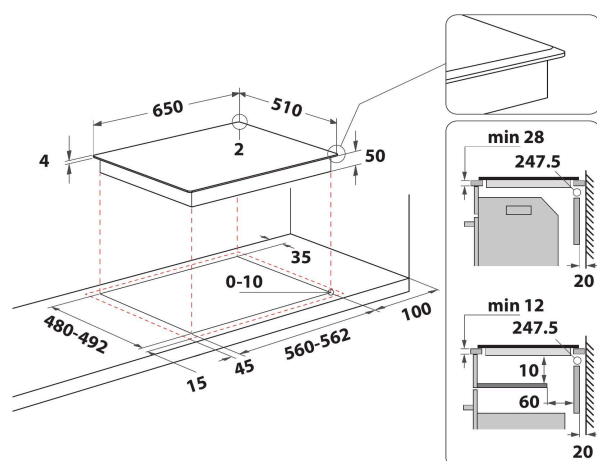

# Whirlpool

SENSING THE DIFFERENCE

- Unik iXelium ytbehandling som skyddar mot repor och smuts
- 6TH SENSE teknik
- Antal induktionszoner som kan användas samtidigt: 4
- Enkel att installera
- FlexiSide, flexibel kokzon för stora eller små grytor
- Automatisk kärllavkänning
- Restvärmeindikering
- Barnlås
- Varmhållningsfunktion
- På/Av-omkopplare
- Sjudningsfunktion
- Lågtemperaturfunktion för smältning
- 65 cm bred
- Timerfunktion
- Enkelt ersättningsbar
- Svart glasspishäll