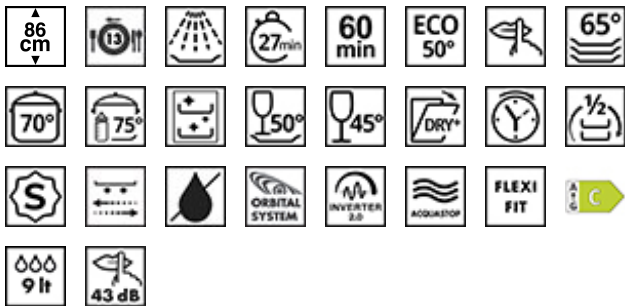

STL332CH

Diskmaskin, Universiell, Helintegrerad, 60 cm, Antal kuvert: 13, Silver, C

PRODUKTIDENTITET

TYP

Produktgrupp: Diskmaskin • Kommersiell höjd: 86 cm • Antal kuvert: 13 • Installation: Helintegrerad • Kommersiell bredd: 60 cm
 • Snickerilucka: Ingår ej • EAN-kod: 8017709307431

ESTETISK LINJE

Färg: Silver • Finish: Silver • Estetik: Universiell • Färg frontpanel: Silver (oropal grå) • Typ av dörr: Galvaniserad • Färg på LED-display: Vit och blå • Knappfärg: Silver (oropal grå)

PROGRAM/FUNKTIONER

Antal program: 10+1 • Avspolning: Ja • Express 27 min: Ja • Full express – 60 minuter: Ja • Eco: Ja • Tyst (-2 dB): Ja • Mix: Ja • Intensiv: Ja • Hygien 99,9 %: Ja • Självrengöring: Ja • Findisk: Ja • Kristall: Ja • Temperatur för disk: 38, 45, 50, 55, 65, 70, 75 °C