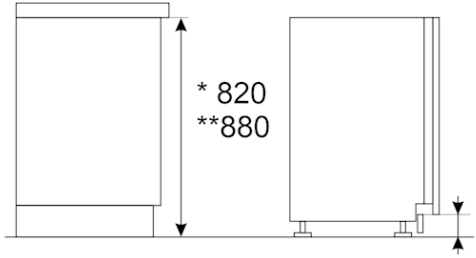

### TYP

Produktgrupp: Diskmaskin • Kommersiell höjd: 82 cm • Installation: Helintegrerad • Kommersiell bredd: 45 cm • Snickerilucka: Ingår ej • EAN-kod: 8017709302924

## LOGISTISK INFORMATION

Produktmått HxBxD (mm): 818x446x550 • Nettovikt (kg): 33.700 kg • Bruttovikt (kg): 35.200 kg

\* 40-175

\*\* 100-235