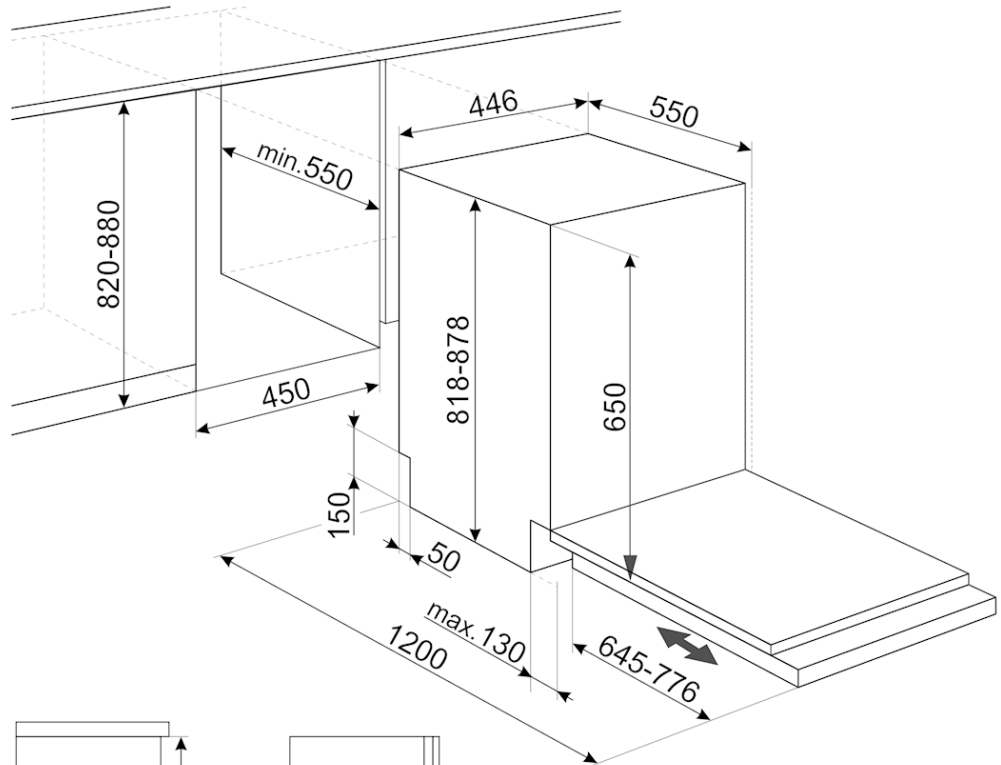

### TYP

Produktgrupp: Diskmaskin • Kommersiell höjd: 82 cm • Installation: Helintegrerad • Kommersiell bredd: 45 cm • Snickerilucka: Ingår ej • EAN-kod: 8017709302924

## LOGISTISK INFORMATION

Produktmått HxBxD (mm): 818x446x550 • Nettovikt (kg): 33.700 kg • Bruttovikt (kg): 35.200 kg

\* 40-175

\*\* 100-235