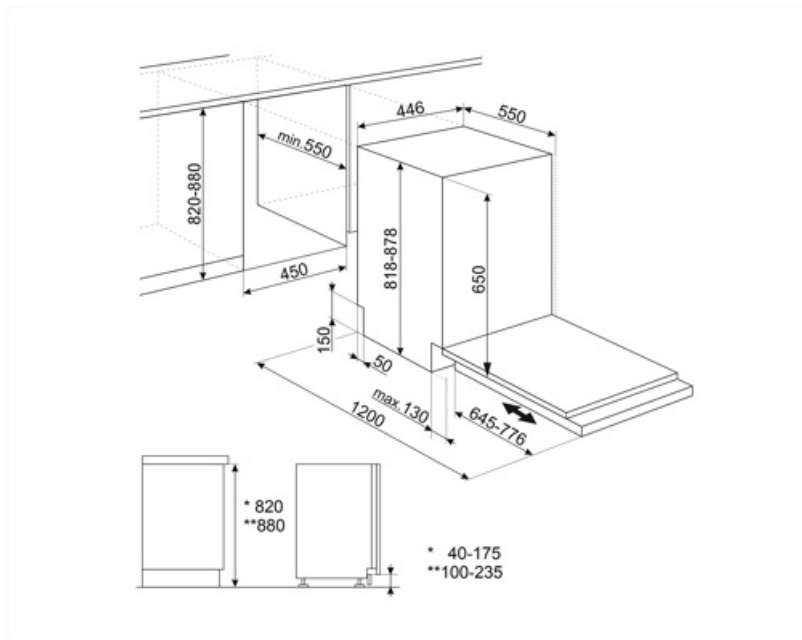

Ström	10 A	Sladdens längd	150 cm
Spänning	220-240 V	Typ av kontakt	(F;E) Eurokontakt
Frekvens	50 Hz