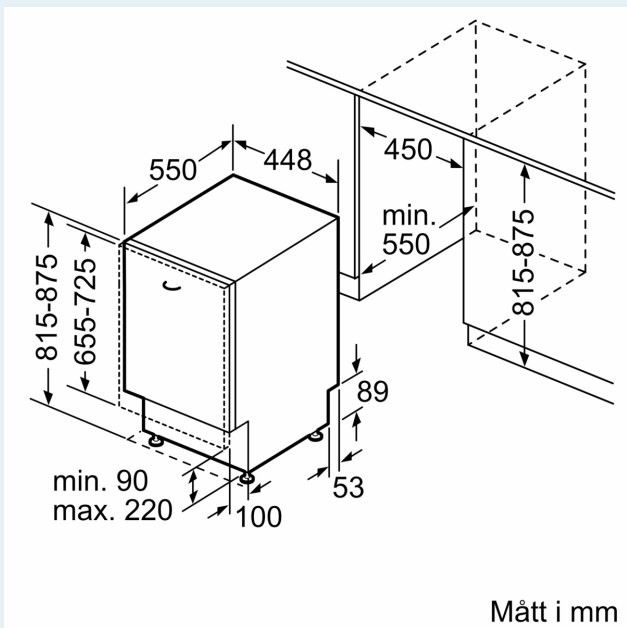

iQ300, Integrerad diskmaskin, 45 cm
SR63HX77ME

Måttskisser

⚡ Eluttag
( ) mått med förlängningssats