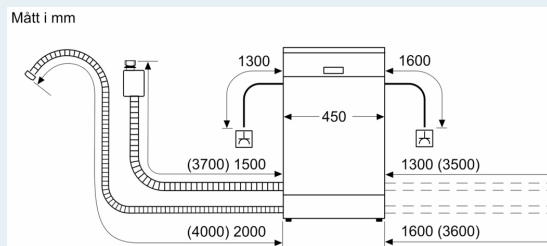

#### Installation

- Mått i cm (H x B x D): 81.5 x 44.8 x 55 cm

<sup>1</sup>Energiklass på en skala från A till G

<sup>2</sup> Energikonsumtion i kWh per 100 cykler (program Eco 50 °C)

<sup>3</sup> Vattenkonsumtion i liter per cykel (program Eco 50 °C)

<sup>4</sup> Programtid Eco 50 °C

**iQ300, Integrerad diskmaskin, 45 cm**  
**SR63HX77ME**

Måttskisser

⚡ Eluttag  
 ( ) mått med förlängningssats