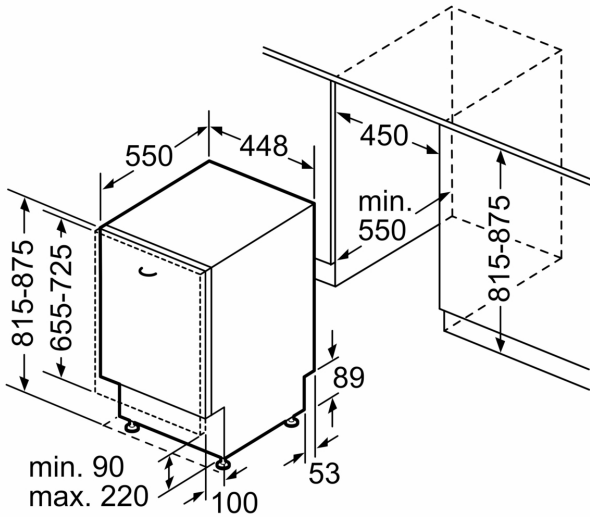

Tekniska data

Energiklass ¹ :	D
Energiförbrukningen för 100 cykler med ekoprogrammet ² :	67 kWh/100 cycles
Max antal kuvert:	10
Ekoprogrammets vattenförbrukning i liter per cykel ³ :	8.9 l
Programmets tidslängd:	4:35 h
Ljudnivå, dB:	44 dB(A) re 1pW
Ljudnivåklass:	B
Inbyggd / fristående:	Integrerad
Höjd med toppskiva:	0 mm
Nischmått (H x B x D):	815-875 x 450 x 550 mm
Djup med dörren öppen i 90°:	1155 mm
Justerbara fötter:	Ja, justerbara framifrån
Max höjdjustering:	60 mm
Justerbar sockelplåt:	Höjd och djup
Nettovikt:	28.5 kg
Bruttovikt:	30.1 kg
Anslutningseffekt:	2400 W
Säkringsskydd:	10 A
Spänning:	220-240 V
Frekvens:	50; 60 Hz
Anslutningskabelns längd:	175 cm
Elkontakt:	Jordad stickkontakt
Längd, tillopps slang:	165 cm
Längd, avlopps slang:	205 cm
EAN kod:	4242005551132
Installationstyp:	Integrerad

Installation

- AquaStop säkerhetssystem, minimerar vattenskador i kök
- AquaMix

Tillbehör

- Tratt
- Ångskydd ingår

Mått

- Mått i cm (H x B x D): 81.5 x 44.8 x 55 cm

¹Energiklass på en skala från A till G

² Energikonsumtion i kWh per 100 cykler (program Eco 50 °C)

³ Vattenkonsumtion i liter per cykel (program Eco 50 °C)

⁴ Programtid Eco 50 °C

**Serie 4, Integrerad diskmaskin, 45
cm
SPV4HMX12E**

Mått i mm

Mått i mm

⊕ Eluttag
 () mått med förlängningssats