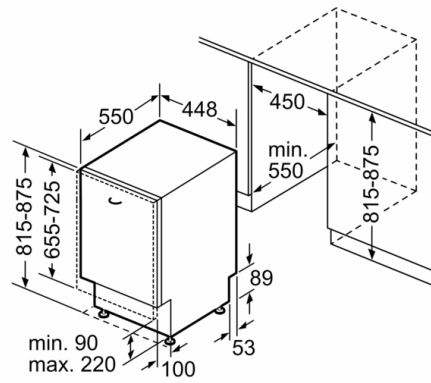

## Serie 4, Helintegrerad diskmaskin, 45 cm SPV4EKX29E

Mått i mm

⌘ Eluttag  
( ) mått med förlängningssats

Mått i mm