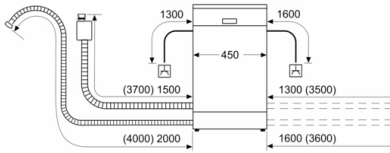

Tekniska data

Energieffektivitetsklass (EU 2017/1369): F
Energiförbrukningen för 100 cykler med ekoprogrammet: 78 kWh
Max. antal platsinställningar: 9
Ekoprogrammets vattenförbrukning i liter per cykel: 9,5 l
Programmets tidslängd: 3:35 h
Luftburet akustiskt bullerutsläpp: 48 dB(A) re 1 pW
Luftburet akustiskt bullerutsläpp klass: C
Konstruktion: Inbyggd
Höjd med toppskiva: 0 mm
Mått: 815 x 448 x 550 mm
Nischmått (H x B x D): 815-875 x 450 x 550 mm
Djup med dörren öppen i 90°: 1150 mm
Justerbara fötter: Ja, alla framifrån
Max höjjustering: 60 mm
Justerbar sockelplåt: Höjd och djup
Nettovikt: 26,4 kg
Bruttovikt: 28,3 kg
Anslutningseffekt: 2400 W
Säkring: 10 A
Spänning: 220-240 V
Frekvens: 50; 60 Hz
Repair index: 8,6
Anslutningskabelns längd: 175 cm
Elkontakt: Jordad stickkontakt
Längd, tilloppsslang: 165 cm
Längd, avloppsslang: 205 cm
EAN kod: 4242005183821
Installationstyp: Helintegrerad

Serie 2, Helintegrerad diskmaskin, 45 cm SPV2IKX10E

Mått i mm

△ Eluttag
○ mått med förlängningssats

Mått i mm