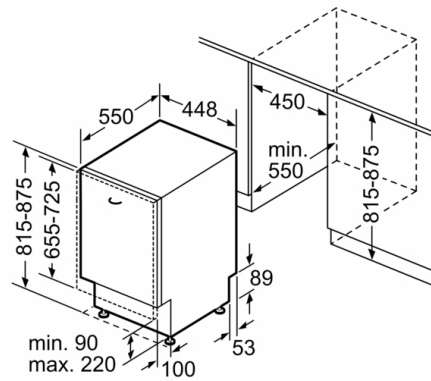

Tekniska data

Energieffektivitetsklass (EU 2017/1369): F
Energiförbrukningen för 100 cykler med ekoprogrammet: 78 kWh
Max. antal platsinställningar: 9
Ekoprogrammets vattenförbrukning i liter per cykel: 9,5 l
Programmets tidslängd: 3:35 h
Luftburet akustiskt bullerutsläpp: 48 dB(A) re 1 pW
Luftburet akustiskt bullerutsläpp klass: C
Konstruktion: Inbyggd
Höjd med toppskiva: 0 mm
Mått: 815 x 448 x 550 mm
Nischmått (H x B x D): 815-875 x 450 x 550 mm
Djup med dörren öppen i 90°: 1150 mm
Justerbara fötter: Ja, alla framifrån
Max höjjustering: 60 mm
Justerbar sockelplåt: Höjd och djup
Nettovikt: 26,4 kg
Bruttovikt: 28,3 kg
Anslutningseffekt: 2400 W
Säkring: 10 A
Spänning: 220-240 V
Frekvens: 50; 60 Hz
Repair index: 8,6
Anslutningskabelns längd: 175 cm
Elkontakt: Jordad stickkontakt
Längd, tilloppsslang: 165 cm
Längd, avloppsslang: 205 cm
EAN kod: 4242005183821
Installationstyp: Helintegrerad

Serie 2, Helintegrerad diskmaskin, 45 cm SPV2IKX10E

Mått i mm

△ Eluttag
○ mått med förlängningssats

Mått i mm