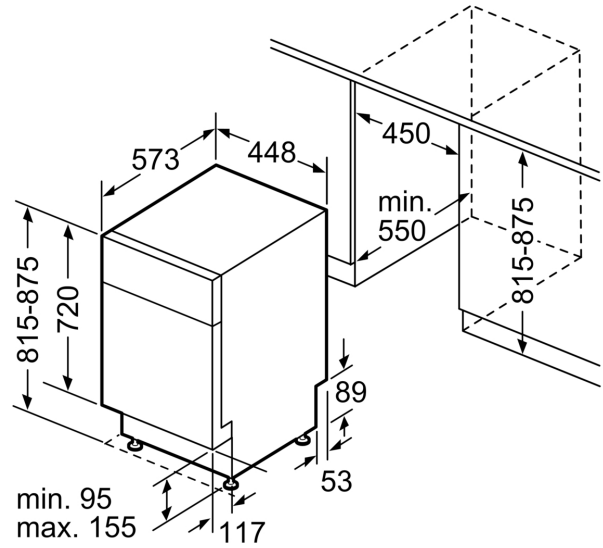

**Serie 4, Underbyggd diskmaskin, 45
cm, Vit
SPU4HMW12E**

Mått i mm

⌘ Eluttag
( ) mått med förlängningssats

Mått i mm