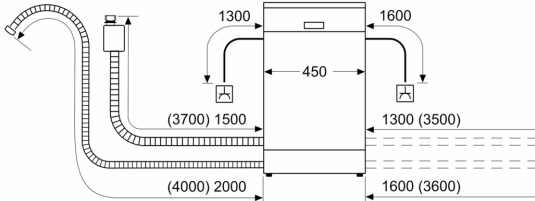

**Serie 4, Underbyggd diskmaskin, 45
cm, Vit
SPU4HMW12E**

Mått i mm

⌘ Eluttag
( ) mått med förlängningssats