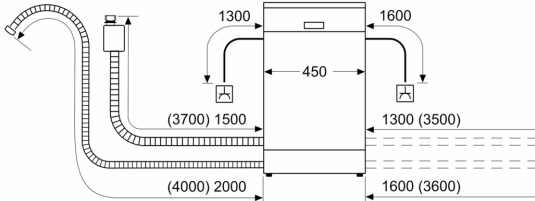

Serie 4, Underbyggd diskmaskin, 45 cm, Rostfri
SPU4HMS13E

Mått i mm

⌘ Eluttag
( ) mått med förlängningssats