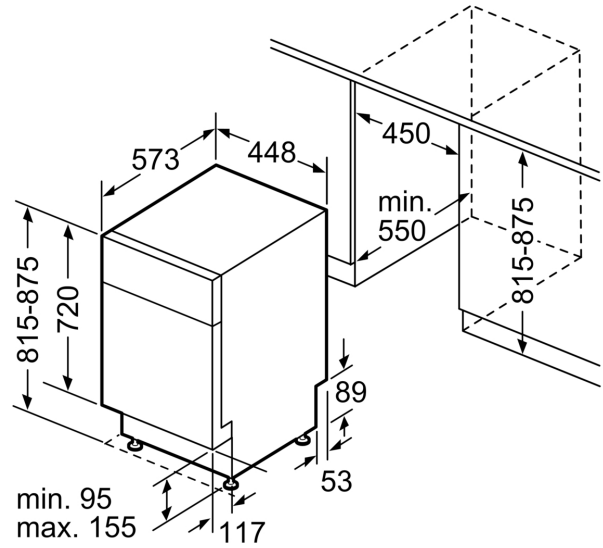

Serie 4, Underbyggd diskmaskin, 45 cm, Rostfri
SPU4HMS13E

Mått i mm

⌘ Eluttag
( ) mått med förlängningssats

Mått i mm