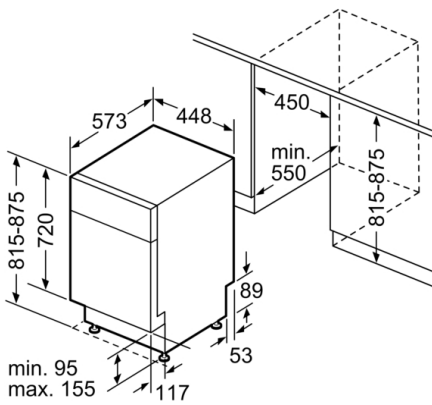

Tekniska data

Energieffektivitetsklass (EU 2017/1369): F
Energiförbrukningen för 100 cykler med ekoprogrammet: 78 kWh
Max. antal platsinställningar: 9
Ekoprogrammets vattenförbrukning i liter per cykel: 9,5 l
Programmets tidslängd: 3:35 h
Luftburet akustiskt bullerutsläpp: 50 dB(A) re 1 pW
Luftburet akustiskt bullerutsläpp klass: C
Konstruktion: Inbyggd
Höjd med toppskiva: 0 mm
Mått: 815 x 448 x 573 mm
Nischmått (H x B x D): 815-875 x 450 x 550 mm
Djup med dörren öppen i 90°: 1155 mm
Justerbara fötter: Ja, alla framifrån
Max höjjustering: 60 mm
Justerbar sockelplåt: Höjd och djup
Nettovikt: 41,6 kg
Bruttovikt: 43,5 kg
Anslutningseffekt: 2400 W
Säkring: 10 A
Spänning: 220-240 V
Frekvens: 50; 60 Hz
Anslutningskabelns längd: 175 cm
Elkontakt: Jordad stickkontakt
Längd, tilloppsslang: 165 cm
Längd, avloppsslang: 205 cm
EAN kod: 4242005229420
Installationstyp: För underbyggnad

Mått i mm