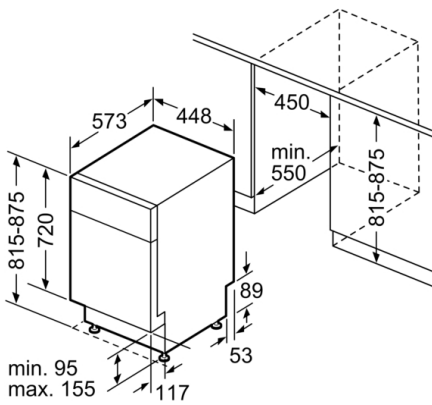

### Tekniska data

Energieffektivitetsklass (EU 2017/1369): E  
Energiförbrukningen för 100 cykler med ekoprogrammet: 70 kWh  
Max. antal platsinställningar: 9  
Ekoprogrammets vattenförbrukning i liter per cykel: 8,5 l  
Programmets tidslängd: 3:40 h  
Luftburet akustiskt bullerutsläpp: 48 dB(A) re 1 pW  
Luftburet akustiskt bullerutsläpp klass: C  
Konstruktion: Inbyggd  
Höjd med toppskiva: 0 mm  
Mått: 815 x 448 x 573 mm  
Nischmått (H x B x D): 815-875 x 450 x 550 mm  
Djup med dörren öppen i 90°: 1155 mm  
Justerbara fötter: Ja, alla framifrån  
Max höjjustering: 60 mm  
Justerbar sockelplåt: Höjd och djup  
Nettovikt: 41,6 kg  
Bruttovikt: 43,5 kg  
Anslutningseffekt: 2400 W  
Säkring: 10 A  
Spänning: 220-240 V  
Frekvens: 50; 60 Hz  
Anslutningskabelns längd: 175 cm  
Elkontakt: Jordad stickkontakt  
Längd, tilloppsslang: 165 cm  
Längd, avloppsslang: 205 cm  
EAN kod: 4242005210404  
Installationstyp: För underbyggnad

## Serie 2, Underbyggd diskmaskin, 45 cm, vit SPU2HKW57S

Mått i mm