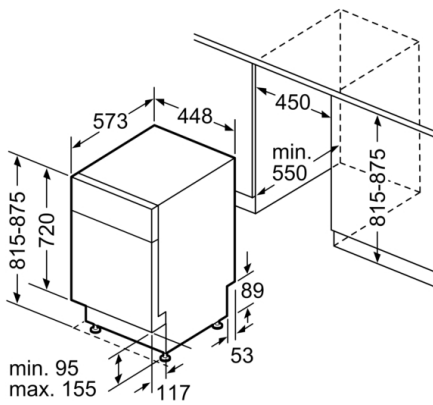

Tekniska data

Energieffektivitetsklass (EU 2017/1369): E
Energiförbrukningen för 100 cykler med ekoprogrammet: 70 kWh
Max. antal platsinställningar: 9
Ekoprogrammets vattenförbrukning i liter per cykel: 8,5 l
Programmets tidslängd: 3:40 h
Luftburet akustiskt bullerutsläpp: 48 dB(A) re 1 pW
Luftburet akustiskt bullerutsläpp klass: C
Konstruktion: Inbyggd
Höjd med toppskiva: 0 mm
Mått: 815 x 448 x 573 mm
Nischmått (H x B x D): 815-875 x 450 x 550 mm
Djup med dörren öppen i 90°: 1155 mm
Justerbara fötter: Ja, alla framifrån
Max höjjustering: 60 mm
Justerbar sockelplåt: Höjd och djup
Nettovikt: 41,6 kg
Bruttovikt: 43,5 kg
Anslutningseffekt: 2400 W
Säkring: 10 A
Spänning: 220-240 V
Frekvens: 50; 60 Hz
Anslutningskabelns längd: 175 cm
Elkontakt: Jordad stickkontakt
Längd, tilloppsslang: 165 cm
Längd, avloppsslang: 205 cm
EAN kod: 4242005210398
Installationstyp: För underbyggnad

Mått i mm