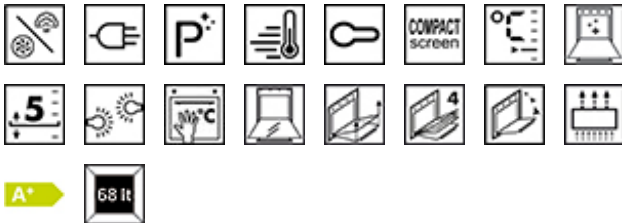

## SOP6101S2S

Ugn, Linea, 60 cm, Pyro Steam, Kombinationsångugn, Silver, A+, Pyrolytisk

### TYP

Produktgrupp: Ugn • Kategori: 60 cm • Ångintervall: 20 - 40% • Typ av ugn: Kombinationsångugn • Galileoplattform: Pyro Steam • Elanslutning: Elektrisk • EAN kod: 8017709295189 • System för rengöring: Pyrolytisk

## TEKNISK SPECIFIKATION

Displaytyp: CompactScreen • Displayteknik: LCD • Temperaturkontroll: Elektronisk • Minimum temperatur: 30 °C • Maximum temperatur: 280 °C • Material ugnsutrymme: Ever Clean emalj • Antal hyllplan: 5 • Typ av ugnstegar: Ramar i metall • Dubbel fläkt: 1 • Antal lampor: 1 • Utbytbar lampa: Ja • Typ av lampa: Halogenlampor • Effekt lampa: 40 W • Lampan tänds när luckan öppnas: Ja • Typ av lucköppning: Underhängd • Lucka: Kyld dörr • Avtagbar lucka: Ja • Innerlucka i helglas: Ja • Avtagbar innerlucka: Ja • Totalt antal glas i luckan: 4 • Soft Close: Ja • Skorsten: Fast • Skyddstermostat: Ja • Kylsystem: Tangential • Ugnen är låst under pyrolytisk rengöring: Ja • Vattenpåfyllning: Låda, manuell • Kapacitet vattentank: 0,8 l • Värmeelementena slås av vid lucköppning: Ja • Effekt nedre värmeelement: 1200 W • Effekt Grillelement: 1750 W • Effekt varmluftelement: 2000 W