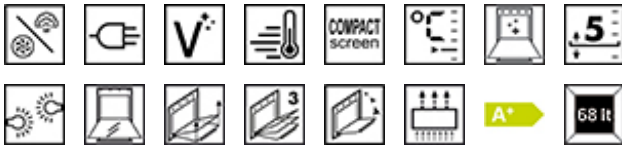

## SO6101S2S

Ugn, Linea, 60 cm, SteamOne, Kombinationsångugn, Silver, A+, Vapor Clean

### TYP

Produktgrupp: Ugn • Kategori: 60 cm • Ångintervall: 20 - 40% • Typ av ugn: Kombinationsångugn • Galileoplattform: SteamOne  
• Elanslutning: Elektrisk • EAN kod: 8017709293819 • System för rengöring: Vapor Clean