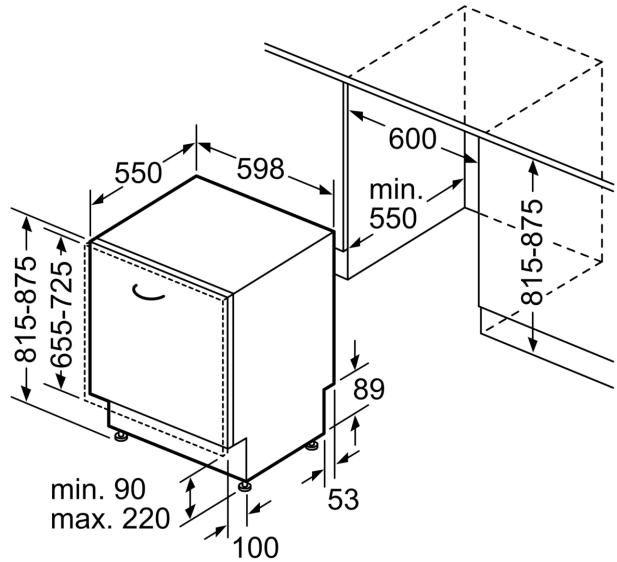

Energiklass: .....	D
Energiförbrukningen för 100 cykler med ekoprogrammet: .....	84 kWh
Max antal kuvert: .....	13
Ekoprogrammets vattenförbrukning i liter per cykel: .....	9.0 l
Programmets tidslängd: .....	4:30 h
Ljudnivå, dB: .....	46 dB(A) re 1pW
Ljudnivåklass: .....	C
Inbyggd / fristående: .....	Integrerat
Höjd med toppskiva: .....	0 mm
Mått: .....	815 x 598 x 550 mm
Nischmått (H x B x D): .....	815-875 x 600 x 550 mm
Djup med dörren öppen i 90°: .....	1150 mm
Justerbara fötter: .....	Ja, alla framifrån
Max höjdjustering: .....	60 mm
Justerbar sockelplåt: .....	Höjd och djup
Nettovikt: .....	32.8 kg
Bruttovikt: .....	35.0 kg
Anslutningseffekt: .....	2400 W
Säkringsskydd: .....	10 A
Spänning: .....	220-240 V
Frekvens: .....	50; 60 Hz
Anslutningskabelns längd: .....	175.0 cm
Elkontakt: .....	Jordad stickkontakt
Längd, tillopps slang: .....	165 cm
Längd, avlopps slang: .....	190 cm
EAN kod: .....	4242005420766
Installationstyp: .....	Integrerad

#### Installation

- AquaStop säkerhetssystem, minimerar vattenskador i kök
- Mått i cm (H x B x D): 81.5 x 59.8 x 55 cm

**Serie 4, Integrerad diskmaskin, 60 cm**  
**SMV4HTX03E**

Mått i mm

⌚ Eluttag  
 ( ) mått med förlängningssats

Mått i mm