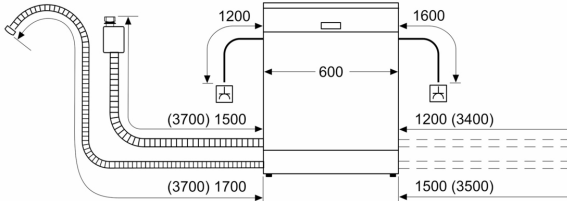

#### Design och komfort

- Vario korgsystem
- Höjddjusterbar överkorg
- InfoLight (rött)
- SX i nedersta korgen
- Stopp som förhindrar att den nedesta korgen spårar ur
- Underkorg: 2 fällbara tallriksstöd i nederkorgen
- Besticklåda i överkorgen
- Bestikkorg i underkorgen
- Överkorg: 2 kopphyllor i översta korgen
- Toppbetjäning
- Display med klartext (engelska)
- Elektronisk resttidsvisning
- Ljudsignal vid programslut
- Startfördröjning: 1 - 24 timmar
- AquaMix

#### Installation

- AquaStop säkerhetssystem, minimerar vattenskador i kök
- Mått i cm (H x B x D): 81.5 x 59.8 x 55 cm

**Serie 4, Integrerad diskmaskin, 60 cm**  
**SMV4HTX03E**

Mått i mm

⌚ Eluttag  
 ( ) mått med förlängningssats