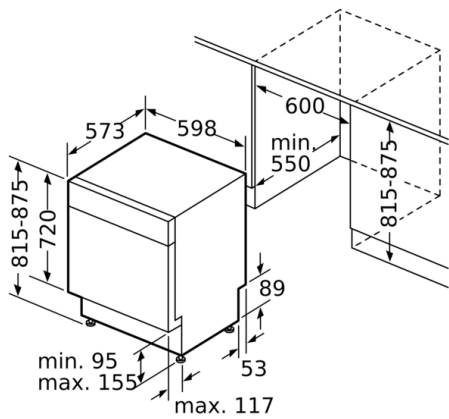

Serie 4, Underbyggd diskmaskin, vit SMU4HAW48S

Mått i mm