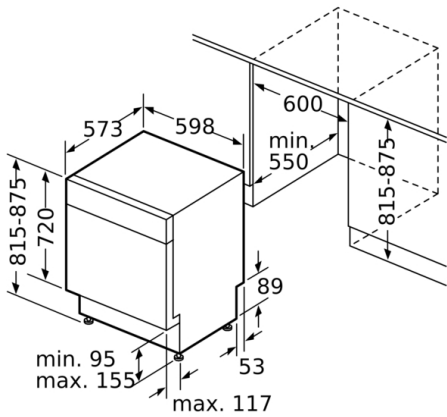

### Tekniska data

Energieffektivitetsklass (EU 2017/1369): D  
Energiförbrukningen för 100 cykler med ekoprogrammet: 84 kWh  
Max. antal platsinställningar: 13  
Ekoprogrammets vattenförbrukning i liter per cykel: 9,5 l  
Programmets tidslängd: 4:55 h  
Luftburet akustiskt bullerutsläpp: 44 dB(A) re 1 pW  
Luftburet akustiskt bullerutsläpp klass: B  
Konstruktion: Inbyggd  
Höjd med toppskiva: 0 mm  
Mått: 815 x 598 x 573 mm  
Nischmått (H x B x D): 815-875 x 600 x 550 mm  
Djup med dörren öppen i 90°: 1150 mm  
Justerbara fötter: Ja, alla framifrån  
Max höjdjustering: 60 mm  
Justerbar sockelplåt: Höjd och djup  
Nettovikt: 36,5 kg  
Bruttovikt: 38,5 kg  
Anslutningseffekt: 2400 W  
Säkring: 10 A  
Spänning: 220-240 V  
Frekvens: 50; 60 Hz  
Anslutningskabelns längd: 175 cm  
Elkontakt: Jordad stickkontakt  
Längd, tilloppsslang: 165 cm  
Längd, avloppsslang: 190 cm  
EAN kod: 4242005222896  
Installationstyp: För underbyggnad

Mått i mm