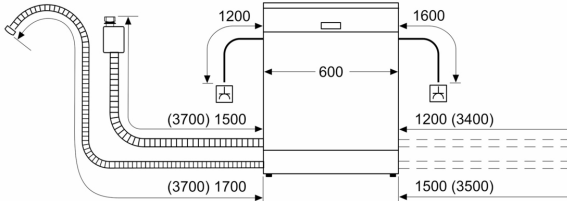

Serie 2, Underbyggd diskmaskin, 60 cm, Vit
SMU2HVW02S

Mått i mm

⚡ Eluttag
( ) mått med förlängningssats