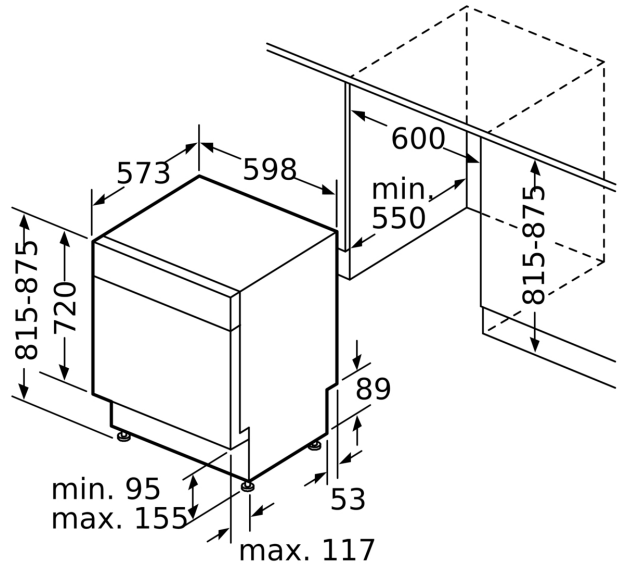

Energiklass:	D
Energiförbrukningen för 100 cykler med ekoprogrammet:	85 kWh
Max antal kuvert:	14
Ekoprogrammets vattenförbrukning i liter per cykel:	9.0 l
Programmets tidslängd:	4:30 h
Ljudnivå, dB:	46 dB(A) re 1pW
Ljudnivåklass:	C
Inbyggd / fristående:	Integrerat
Höjd med toppskiva:	0 mm
Mått:	815 x 598 x 573 mm
Nischmått (H x B x D):	815-875 x 600 x 550 mm
Djup med dörren öppen i 90°:	1150 mm
Justerbara fötter:	Ja, alla framifrån
Max höjjustering:	60 mm
Justerbar sockelplåt:	Höjd och djup
Nettovikt:	35.3 kg
Bruttovikt:	37.5 kg
Anslutningseffekt:	2400 W
Säkringsskydd:	10 A
Spänning:	220-240 V
Frekvens:	50; 60 Hz
Anslutningskabelns längd:	175.0 cm
Elkontakt:	Jordad stickkontakt
Längd, tillopps slang:	165 cm
Längd, avlopps slang:	190 cm
EAN kod:	4242005513017
Installationstyp:	För underbyggnad

Installation

- Bottenplattans färg Inklusive sockel
- Ångskydd ingår
- Mått i cm (H x B x D): 81.5 x 59.8 x 57.3 cm
- funktionsspärr för manöverpanelen

Serie 2, Underbyggd diskmaskin, 60 cm, Vit
SMU2HVW02S

Mått i mm

⚡ Eluttag
 () mått med förlängningssats

Mått i mm