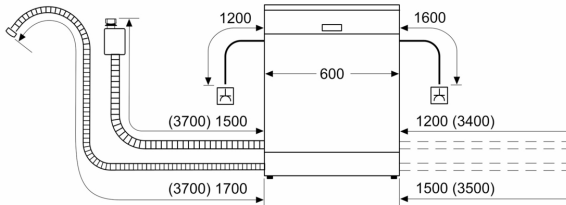

Serie 4, Fristående diskmaskin, 60 cm, Borstat stål med anti-fingerprint SMS4HVI14E

Mått i mm

⚡ Eluttag
( ) mått med förlängningssats