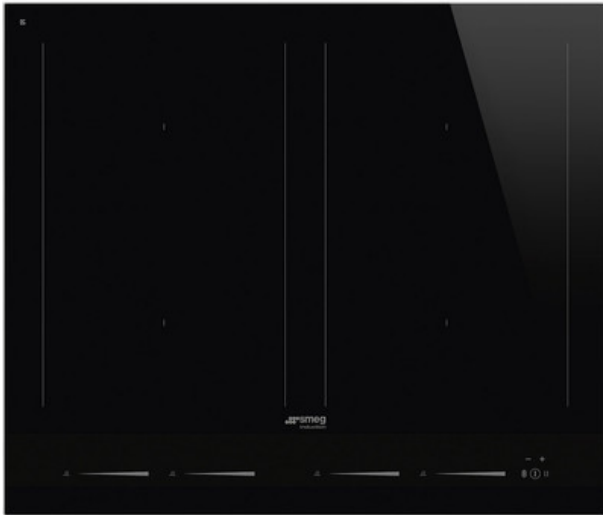

## SIM1643D

Häll, Estetik: Linea, Induktionshäll, 60 cm, Inbyggnad: Rak kant eller planmontering

### TYP

Produktgrupp: Häll • Storlek: 60 cm • Typ: Induktionshäll • Inbyggnad: Rak kant eller planmontering • Strömtillförsel: Elektrisk •

EAN-kod: 8017709288174

### ESTETISK LINJE

Färg: Svart • Finish: Glas • Estetik: Linea • Material: Glas • Typ av glas: "Glas" Keramisk • Typ av kontroller: Multi-glidreglage •

Vredens placering: Front • Slidekontroll: Ja • Slidekontroll: Vit • Typ av glaskant: Rak kant • Färg på markeringar: Grå