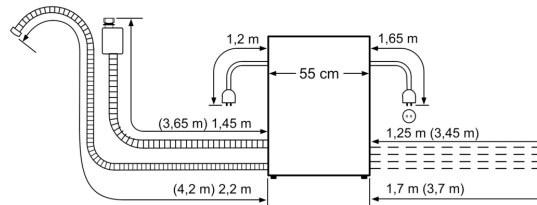

Installation

- AquaStop-förlängning medföljer
- Mått i cm (H x B x D): 59.5 x 59.5 x 50 cm

¹Energiklass på en skala från A till G

² Energikonsumtion i kWh per 100 cykler (program Eco 50 °C)

³ Vattenkonsumtion i liter per cykel (program Eco 50 °C)

⁴ Programtid Eco 50 °C

* Garantivillkoren finns under
<https://www.neff-home.com/se/allman-information/garantivillkor>

**Serie 6, Moduldiskmaskin, 60 cm,
svart
SCX6ITB00E**

Mått i mm

Standardlängd:		Förlängning:	
AquaStop:	1,65 m	AquaStop:	2,20 m
Avloppsslang:	2,25 m	Avloppsslang:	2,00 m
Elkabel:	1,70 m		