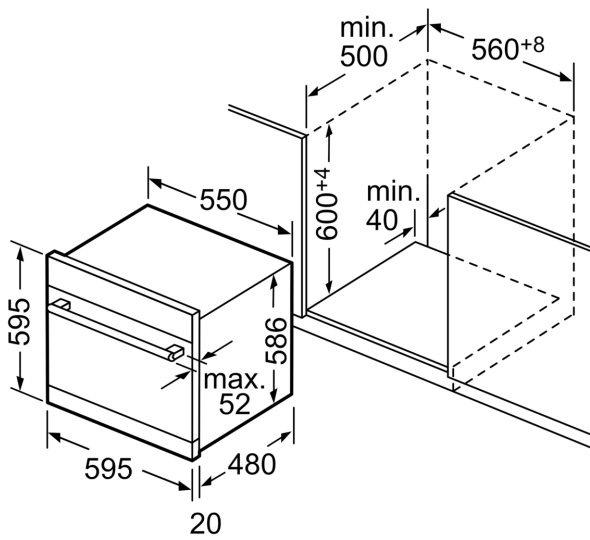

**Serie 6, Moduldiskmaskin, 60 cm,
svart
SCX6ITB00E**

Mått i mm