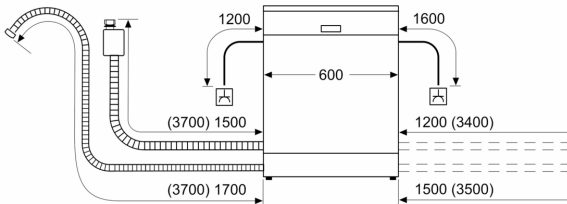

Energiklass:	C
Energiförbrukningen för 100 cykler med ekoprogrammet:	75 kWh
Max antal kuvert:	14
Ekoprogrammets vattenförbrukning i liter per cykel:	9.0 l
Programmets tidslängd:	3:20 h
Ljudnivå, dB:	40 dB(A) re 1pW
Ljudnivåklass:	B
Inbyggd / fristående:	Integrerat
Höjd med toppskiva:	0 mm
Mått:	865 x 598 x 550 mm
Nischmått (H x B x D):	865-925 x 600 x 550 mm
Djup med dörren öppen i 90°:	1150 mm
Justerbara fötter:	Ja, alla framifrån
Max höjdjustering:	60 mm
Justerbar sockelplåt:	Höjd och djup
Nettovikt:	44.6 kg
Bruttovikt:	46.5 kg
Anslutningseffekt:	2400 W
Säkringsskydd:	10 A
Spänning:	220-240 V
Frekvens:	50; 60 Hz
Anslutningskabelns längd:	175.0 cm
Elkontakt:	Jordad stickkontakt
Längd, tillopps slang:	165 cm
Längd, avlopps slang:	190 cm
EAN kod:	4242005510719
Installationstyp:	Integrerad

Installation

- VarioHinge
- Mått i cm (H x B x D): 86.5 x 59.8 x 55 cm
- Tratt
- Ångskydd ingår

¹Energiklass på en skala från A till G

² Energikonsumtion i kWh per 100 cykler (program Eco 50 °C)

³ Vattenkonsumtion i liter per cykel (program Eco 50 °C)

⁴ Programtid Eco 50 °C

Serie 6, Integrerad diskmaskin, 60 cm, XXL - extra hög, Variohinge - för justerbar lucka
SBT6ECX04E

Mått i mm

⚡ Eluttag
 () mått med förlängningssats

Mått i mm