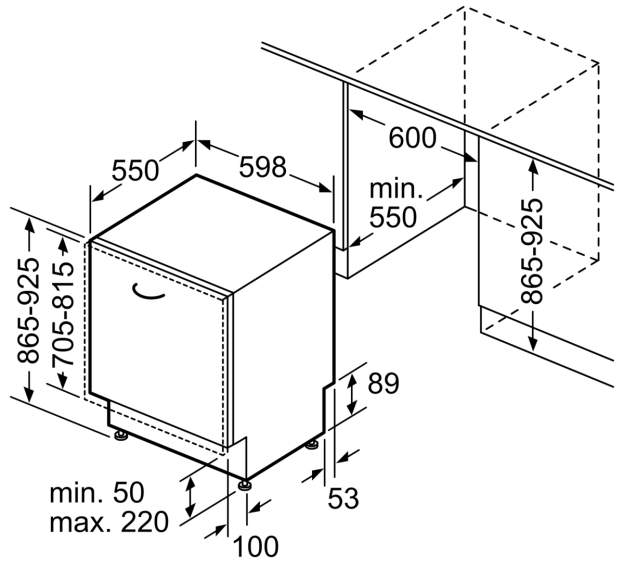

Energiklass:	C
Energiförbrukningen för 100 cykler med ekoprogrammet:	75 kWh
Max antal kuvert:	14
Ekoprogrammets vattenförbrukning i liter per cykel:	9.0 l
Programmets tidslängd:	3:20 h
Ljudnivå, dB:	40 dB(A) re 1pW
Ljudnivåklass:	B
Inbyggd / fristående:	Integrerat
Höjd med toppskiva:	0 mm
Mått:	865 x 598 x 550 mm
Nischmått (H x B x D):	865-925 x 600 x 550 mm
Djup med dörren öppen i 90°:	1150 mm
Justerbara fötter:	Ja, alla framifrån
Max höjdjustering:	60 mm
Justerbar sockelplåt:	Höjd och djup
Nettovikt:	44.6 kg
Bruttovikt:	46.5 kg
Anslutningseffekt:	2400 W
Säkringsskydd:	10 A
Spänning:	220-240 V
Frekvens:	50; 60 Hz
Anslutningskabelns längd:	175.0 cm
Elkontakt:	Jordad stickkontakt
Längd, tillopps slang:	165 cm
Längd, avlopps slang:	190 cm
EAN kod:	4242005510719
Installationstyp:	Integrerad

Installation

- VarioHinge
- Mått i cm (H x B x D): 86.5 x 59.8 x 55 cm
- Tratt
- Ångskydd ingår

¹Energiklass på en skala från A till G

² Energikonsumtion i kWh per 100 cykler (program Eco 50 °C)

³ Vattenkonsumtion i liter per cykel (program Eco 50 °C)

⁴ Programtid Eco 50 °C

Serie 6, Integrerad diskmaskin, 60 cm, XXL - extra hög, Variohinge - för justerbar lucka
SBT6ECX04E

Mått i mm

⚡ Eluttag
 () mått med förlängningssats

Mått i mm