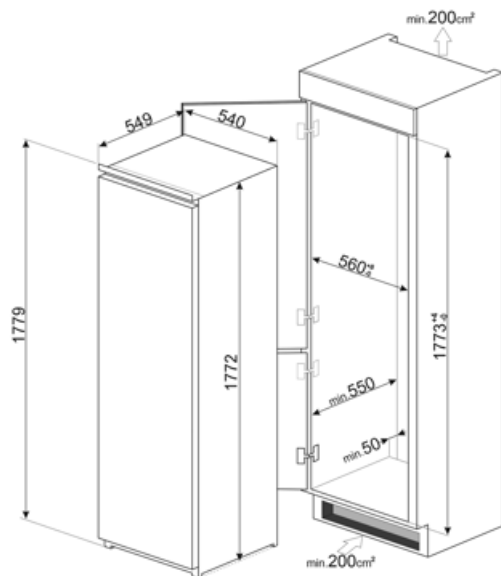

Årlig energiförbrukning	233 kWh/a
Totalvolym (dm³ eller liter)	204 l
Energiklass	E
Utsläppsklass för luftburet akustiskt buller	C
Summan av frysfackets/frysfackens volymer	204 l

Kapacitet vid strömavbrott	9.00 h
Fyra stjärnor – Frys kapacitet	15.7 Kg/24h
Klimatklass	SN, N, ST, T
EEl	100 %

Elektrisk anslutning

Typ av kontakt	(F;E) Eurokontakt
Anslutningseffekt	140 W
Ström	1 A

Spänning	230-240 V
Frekvens	50 Hz
Sladdens längd	240 cm