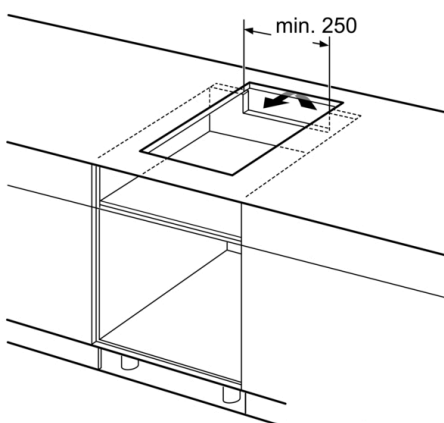

Installation

- Dimensioner (HxBxD mm): 51 x 306 x 527
- Nischstorlek som krävs för installation (HxBxD mm) : 51 x 270 x (490 - 500)
- Minsta tjocklek på bänkskiva: 16 mm
- Anslutningseffekt: 3700 W
- PowerManagement funktion: begränsa den maximala effekten om det är nödvändigt (beror på säkringsskydd vid elektrisk installation).
- Strömkabel: 1.1 m, connected directly

Cutout dimension (X) depending on the combination see table:

Mått i mm
Domino-kombinationer med matchande enhets- och ursägningsmått

Breddtyp:
Produktbredd:

	A	B	C	D	L	X		
2x30	306	306	-	-			612	576
1x30, 1x40	306	396	-	-			702	666
1x30, 1x60	306	606	-	-			912	876
1x30, 1x70*	306	710	-	-			1016	980
1x30, 1x80	306	816	-	-			1122	1086
1x30, 1x90	306	916	-	-			1222	1186
2x40	396	396	-	-			792	756
1x40, 1x60	396	606	-	-			1002	966
1x40, 1x70*	396	710	-	-			1106	1070
1x40, 1x80	396	816	-	-			1212	1176
1x40, 1x90	396	916	-	-			1312	1276
3x30	306	306	306	-			918	882
2x30, 1x40	306	306	396	-			1008	972
2x30, 1x60	306	306	606	-			1218	1182
2x30, 1x70*	306	306	710	-			1322	1286
2x30, 1x80	306	306	816	-			1428	1392
2x30, 1x90	306	306	916	-			1528	1492
1x30, 2x40	306	396	396	-			1098	1062
1x30, 1x40, 1x60	306	396	606	-			1308	1272
1x30, 1x40, 1x70*	306	396	710	-			1412	1376
1x30, 1x40, 1x80	306	396	816	-			1518	1482
1x30, 1x40, 1x90	306	396	916	-			1618	1582
2x40, 1x60	396	396	606	-			1398	1362
4x30	306	306	306	306			1224	1188

measurements in mm
Assembly kit (HEZ394301) for Domino

B: Dependent on the cut-out depth

measurements in mm

When installing a Domino unit right next to a hob, an assembly kit (HEZ394301) is required.

Serie 6, Flexinduktionshäll, 30 cm, Svart PXX375FB1E

Mått i mm

① Det måste finnas en ventilationspringa.

Mått i mm

When installing two or more Domino units side-by-side, one or more assembly kits are required (2 units = 1 assembly kit, 3 units = 2 assembly kits, etc.).