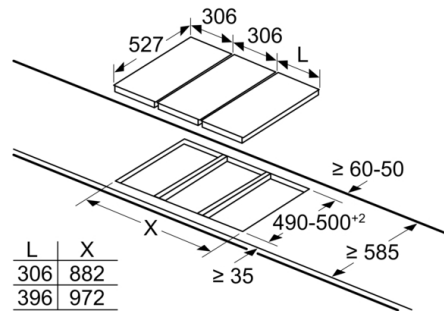

When installing two or more Domino units side-by-side, one or more assembly kits are required (2 units = 1 assembly kit, 3 units = 2 assembly kits, etc.).

Mått i mm
Domino-kombinationer med matchande enhets- och ursägningsmått

Breddtyp:
Produktbredd:

	A	B	C	D	L	X		
2x30	306	306	-	-			612	576
1x30, 1x40	306	396	-	-			702	666
1x30, 1x60	306	606	-	-			912	876
1x30, 1x70*	306	710	-	-			1016	980
1x30, 1x80	306	816	-	-			1122	1086
1x30, 1x90	306	916	-	-			1222	1186
2x40	396	396	-	-			792	756
1x40, 1x60	396	606	-	-			1002	966
1x40, 1x70*	396	710	-	-			1106	1070
1x40, 1x80	396	816	-	-			1212	1176
1x40, 1x90	396	916	-	-			1312	1276
3x30	306	306	306	-			918	882
2x30, 1x40	306	306	396	-			1008	972
2x30, 1x60	306	306	606	-			1218	1182
2x30, 1x70*	306	306	710	-			1322	1286
2x30, 1x80	306	306	816	-			1428	1392
2x30, 1x90	306	306	916	-			1528	1492
1x30, 2x40	306	396	396	-			1098	1062
1x30, 1x40, 1x60	306	396	606	-			1308	1272
1x30, 1x40, 1x70*	306	396	710	-			1412	1376
1x30, 1x40, 1x80	306	396	816	-			1518	1482
1x30, 1x40, 1x90	306	396	916	-			1618	1582
2x40, 1x60	396	396	606	-			1398	1362
4x30	306	306	306	306			1224	1188

measurements in mm
Assembly kit (HEZ394301) for Domino