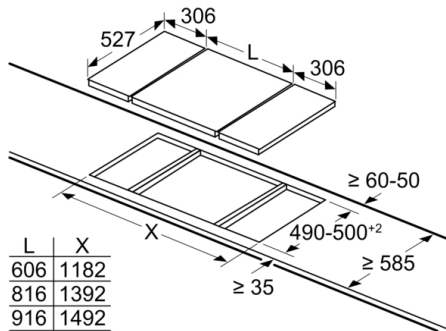

Serie 6, Flexinduktionshäll, 30 cm, Svart PXX375FB1E

measurements in mm

When installing two Domino units right next to a hob, two assembly kits (HEZ394301) are required.

measurements in mm