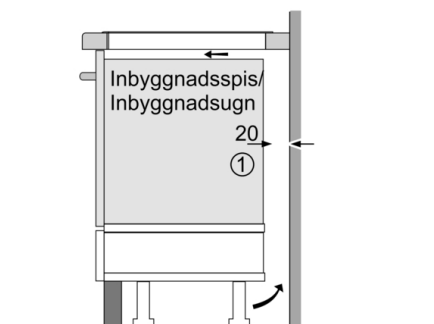

① Det måste finnas en ventilationspringa.

Mått i mm