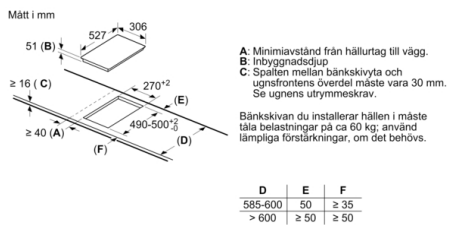

Cutout dimension (X) depending on the combination see table:

Mått i mm
Domino-kombinationer med matchande enhets- och ursägningsmått

Breddtyp:
Produktbredd:

	A	B	C	D	L	X		
2x30	306	306	-	-			612	576
1x30, 1x40	306	396	-	-			702	666
1x30, 1x60	306	606	-	-			912	876
1x30, 1x70*	306	710	-	-			1016	980
1x30, 1x80	306	816	-	-			1122	1086
1x30, 1x90	306	916	-	-			1222	1186
2x40	396	396	-	-			792	756
1x40, 1x60	396	606	-	-			1002	966
1x40, 1x70*	396	710	-	-			1106	1070
1x40, 1x80	396	816	-	-			1212	1176
1x40, 1x90	396	916	-	-			1312	1276
3x30	306	306	306	-			918	882
2x30, 1x40	306	306	396	-			1008	972
2x30, 1x60	306	306	606	-			1218	1182
2x30, 1x70*	306	306	710	-			1322	1286
2x30, 1x80	306	306	816	-			1428	1392
2x30, 1x90	306	306	916	-			1528	1492
1x30, 2x40	306	396	396	-			1098	1062
1x30, 1x40, 1x60	306	396	606	-			1308	1272
1x30, 1x40, 1x70*	306	396	710	-			1412	1376
1x30, 1x40, 1x80	306	396	816	-			1518	1482
1x30, 1x40, 1x90	306	396	916	-			1618	1582
2x40, 1x60	396	396	606	-			1398	1362
4x30	306	306	306	306			1224	1188

measurements in mm
Assembly kit (HEZ394301) for Domino

B: Dependent on the cut-out depth

measurements in mm

When installing a Domino unit right next to a hob, an assembly kit (HEZ394301) is required.

Serie 6, Flexinduktionshäll, 30 cm, Svart PXX375FB1E