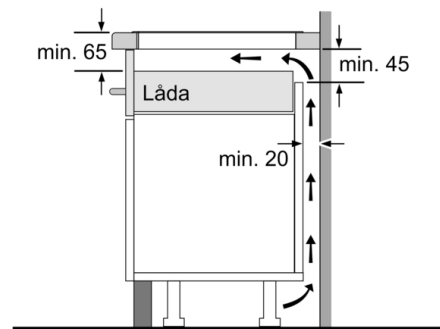

Installation

- Dimensioner (HxBxD mm): 51 x 306 x 527
- Nischstorlek som krävs för installation (HxBxD mm) : 51 x 270 x (490 - 500)
- Minsta tjocklek på bänkskiva: 16 mm
- Anslutningseffekt: 3700 W
- PowerManagement funktion: begränsa den maximala effekten om det är nödvändigt (beror på säkringsskydd vid elektrisk installation).
- Strömkabel: 1.1 m, connected directly

measurements in mm
Picture for the table Domino combination possibilities with corresponding devices and cutout dimensions

If two or more elements are installed right next to one another, one or several installation kits are required (2 elements 1 installation kit, 3 elements 2 installation kits, etc.).

Cutout dimension (X) depending on the combination see table:

Mått i mm
Domino-kombinationer med matchande enhets- och ursägningsmått

Breddtyp:
Produktbredd:

	A	B	C	D	L	X		
2x30	306	306	-	-			612	576
1x30, 1x40	306	396	-	-			702	666
1x30, 1x60	306	606	-	-			912	876
1x30, 1x70*	306	710	-	-			1016	980
1x30, 1x80	306	816	-	-			1122	1086
1x30, 1x90	306	916	-	-			1222	1186
2x40	396	396	-	-			792	756
1x40, 1x60	396	606	-	-			1002	966
1x40, 1x70*	396	710	-	-			1106	1070
1x40, 1x80	396	816	-	-			1212	1176
1x40, 1x90	396	916	-	-			1312	1276
3x30	306	306	306	-			918	882
2x30, 1x40	306	306	396	-			1008	972
2x30, 1x60	306	306	606	-			1218	1182
2x30, 1x70*	306	306	710	-			1322	1286
2x30, 1x80	306	306	816	-			1428	1392
2x30, 1x90	306	306	916	-			1528	1492
1x30, 2x40	306	396	396	-			1098	1062
1x30, 1x40, 1x60	306	396	606	-			1308	1272
1x30, 1x40, 1x70*	306	396	710	-			1412	1376
1x30, 1x40, 1x80	306	396	816	-			1518	1482
1x30, 1x40, 1x90	306	396	916	-			1618	1582
2x40, 1x60	396	396	606	-			1398	1362
4x30	306	306	306	306			1224	1188

measurements in mm
Assembly kit (HEZ394301) for Domino

B: Dependent on the cut-out depth

measurements in mm

When installing a Domino unit right next to a hob, an assembly kit (HEZ394301) is required.

Serie 6, Flexinduktionshäll, 30 cm, Svart PXX375FB1E