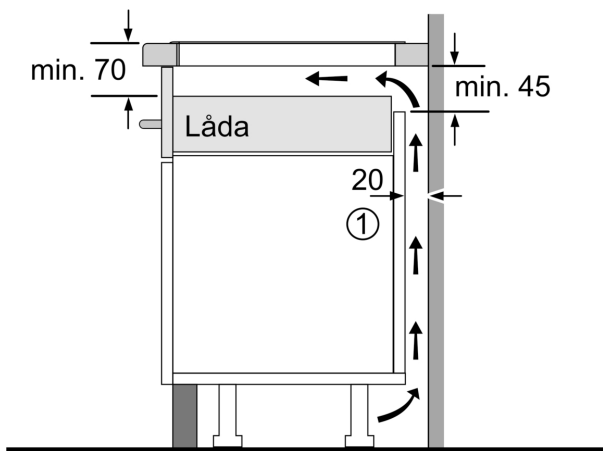

Installation

- Dimensioner (HxBxD mm): 56 x 572 x 512
- Nödvändig nischstorlek för installation (HxBxD mm): 56 x 576 x 516
- Minsta tjocklek på bänkskiva: 16 mm
- Anslutningseffekt: 7400 W
- PowerManagement funktion: begränsa den maximala effekten om det är nödvändigt (beror på säkringsskydd vid elektrisk installation).
- Strömkabel: 1.1 m, Kabel ingår
- Lämplig för installation i bänkskivor av sten, granit eller syntetiska material. Andra material kräver att du först kontrollerar lämpligheten hos producenten av bänkskivor.

**Serie 8, Induktionshäll, 60 cm, Svart,
planmontering
PXE601DC1E**

①
Det måste finnas en ventilationsspringa

Mått i mm

Mått i mm

①
Det måste finnas en ventilationsspringa

Mått i mm

①
Det måste finnas
en ventilationspringa.

Mått i mm