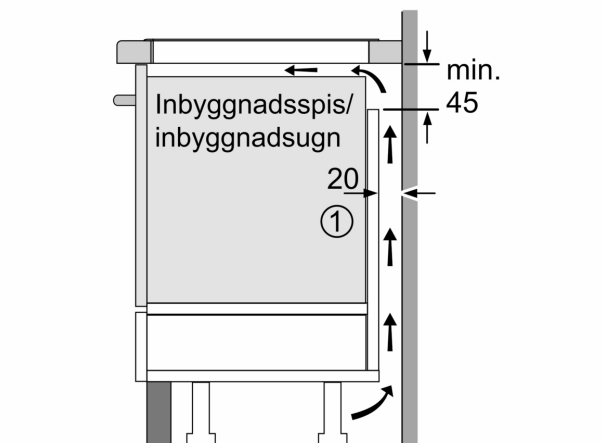

Installation

- Dimensioner (HxBxD mm): 56 x 572 x 512
- Nödvändig nischstorlek för installation (HxBxD mm): 56 x 576 x 516
- Minsta tjocklek på bänkskiva: 16 mm
- Anslutningseffekt: 7400 W
- PowerManagement funktion: begränsa den maximala effekten om det är nödvändigt (beror på säkringsskydd vid elektrisk installation).
- Strömkabel: 1.1 m, Kabel ingår
- Lämplig för installation i bänkskivor av sten, granit eller syntetiska material. Andra material kräver att du först kontrollerar lämpligheten hos producenten av bänkskivor.

**Serie 8, Induktionshäll, 60 cm, Svart,
planmontering
PXE601DC1E**

①
Det måste finnas en ventilationsspringa

Mått i mm

Mått i mm

①
Det måste finnas en ventilationsspringa

Mått i mm

①
Det måste finnas
en ventilationspringa.

Mått i mm