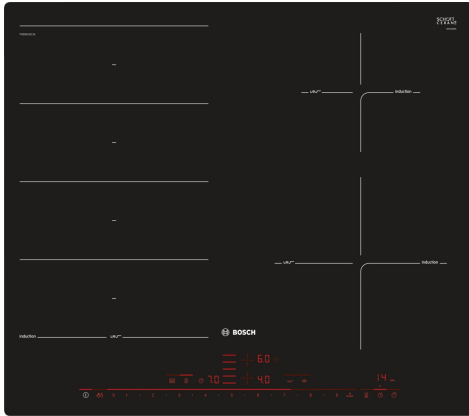

Serie 8, Induktionshäll, 60 cm, Svart, planmontering PXE601DC1E

HEZ32WA00 Trådlös stektermometer, HEZ390011 Stekgryta induktion, HEZ390012 Stekgryta induktion, HEZ390090 Wok, rostfri med glaslock, HEZ390210 Stekpanna för StekSensor ø 15 cm, HEZ390512 Stekpanna för StekSensor, HEZ390522 Grill, HEZ9CF240 Stekpanna, belagd 24cm Ø, HEZ9CF280 Stekpanna, belagd 28cm Ø, HEZ9ES100 Espressokokare, 4 koppar, HEZ9FE280 Iron pan Ø 18 / 28 cm, HEZ9FF010 Flex Pan, large, HEZ9FF030 Flex Pan set, 3 pcs., HEZ9FF040 Flex Pan set, 4 pcs., HEZ9SE040 4 pieces Set, HEZ9SE060 6 pieces Set, HEZ9TY010 Teppan Yaki, HZ390011 Stekgryta till flexinduktion

Induktionshäll med FlexInduction: plats för flera kastruller och stora matlagingskärn – var du vill på den flexibla kokzonen.

- **DirectSelect Premium:** Direkt och enkelt val av önskad kokzon, effekt och ytterligare funktioner.
- **FlexInduction:** En mer flexibel häll för stora grytor och stekpannor.
- **PerfectFry:** Slipp oroa dig för att maten ska brännas vid.
- **Sänkt ram:** Spishällen är jämn med bänkskivor i sten och granit.
- **Move Mode:** Delar in kokzonen i tre effektnivåer – så att din mat kan kokas upp, tillagas och puttra.

Produktkategori: .....Kokzon, Glaskeramik
Inbyggd / fristående: ..... Integrerat
Energiförsörjning: ..... El
Antal zoner/plattor som kan användas samtidigt: 4
Bredd: ..... 572 mm
Produktmått (H x B x D): ..... 56x572x512 mm
Emballagemått (H x B x D): ..... 126 x 753 x 603 mm
Nettovikt: ..... 13.6 kg
Bruttovikt: ..... 15.3 kg
Restvärmeindikator: ..... ja
Placering av reglagen: ..... Front
Material produkt: ..... Glaskeramikhällar
Hällens färg: ..... Svart
Anslutningskabelns längd: ..... 110.0 cm
EAN kod: 4242002915814
Spänning: ..... 220-240 V
Frekvens: .....60; 50 Hz