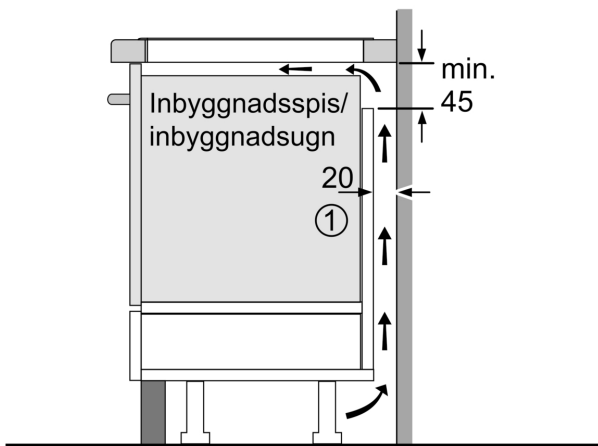

**Serie 8, Induktionshäll, 60 cm, Svart,
planmontering
PXE601DC1E**

①
Det måste finnas en ventilationsspringa

Mått i mm