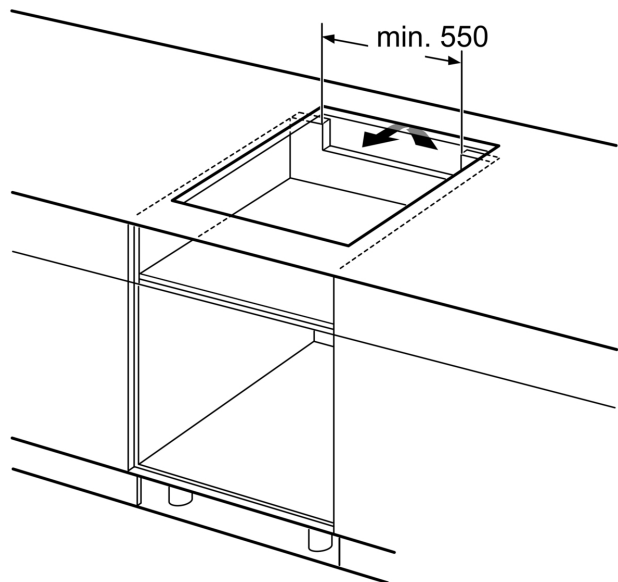

**Serie 8, Induktionshäll, 60 cm, Svart,
planmontering
PXE601DC1E**

①
Det måste finnas en ventilationsspringa

Mått i mm

Mått i mm

①
Det måste finnas en ventilationsspringa

Mått i mm