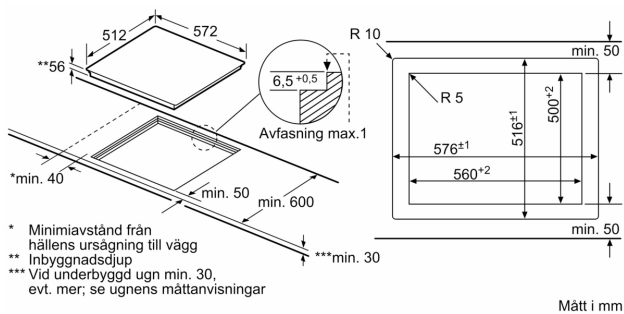

Installation

- Dimensioner (HxBxD mm): 56 x 572 x 512
- Nödvändig nischstorlek för installation (HxBxD mm): 56 x 576 x 516
- Minsta tjocklek på bänkskiva: 16 mm
- Anslutningseffekt: 7400 W
- PowerManagement funktion: begränsa den maximala effekten om det är nödvändigt (beror på säkringsskydd vid elektrisk installation).
- Strömkabel: 1.1 m, Kabel ingår
- Lämplig för installation i bänkskivor av sten, granit eller syntetiska material. Andra material kräver att du först kontrollerar lämpligheten hos producenten av bänkskivor.

**Serie 8, Induktionshäll, 60 cm, Svart,
planmontering
PXE601DC1E**

①
Det måste finnas en ventilationsspringa

Mått i mm

Mått i mm

①
Det måste finnas en ventilationsspringa

Mått i mm

①
Det måste finnas
en ventilationspringa.

Mått i mm