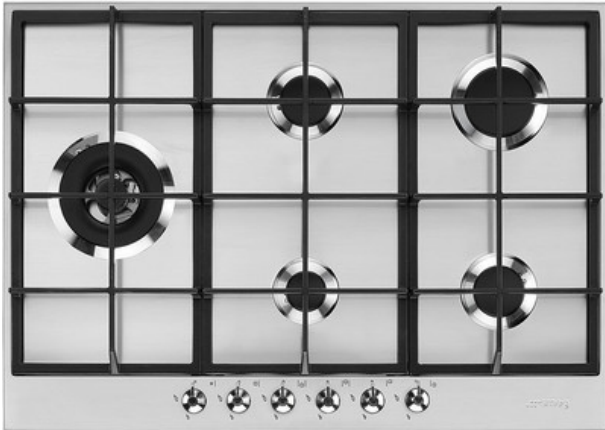

PX375LSA

Häll, Estetik: Classic, Gashäll, 70/75 cm, Inbyggnad: Ovanpåliggande

TYP

Produktgrupp: Häll • Storlek: 70/75 cm • Typ: Gashäll • Inbyggnad: Ovanpåliggande • Strömtillförel: Gas • EAN-kod: 8017709261269

ESTETISK LINJE

Färg: Rostfritt stål • Finish: Sidenmatt • Estetik: Classic • Typ av stål: Borstad • Material: Rostfritt stål • Färg på kontroller: Rostfritt stål liknande • Typ av kontroller: Vred • Vredens placering: Front • Antal kontroller: 6 • Pannställ: Gjutjärn • Typ av brännare: Contemporary • Material brännare: Aluminium • Färg på markeringar: Svart