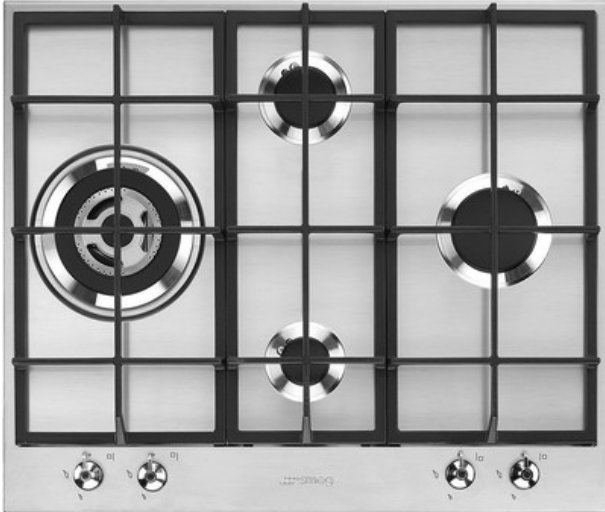

PX364LSA

Häll, Estetik: Classic, Gashäll, 60 cm, Inbyggnad: Ovanpåliggande

TYP

Produktgrupp: Häll • Storlek: 60 cm • Typ: Gashäll • Inbyggnad: Ovanpåliggande • Strömtillförsel: Gas • EAN-kod: 8017709261245

ESTETISK LINJE

Färg: Rostfritt stål • Finish: Sidenmatt • Estetik: Classic • Typ av stål: Borstad • Material: Rostfritt stål • Färg på kontroller: Rostfritt stål liknande • Typ av kontroller: Vred • Vredens placering: Front • Antal kontroller: 4 • Pannställ: Gjutjärn • Typ av brännare: Contemporary • Material brännare: Aluminium • Färg på markeringar: Svart