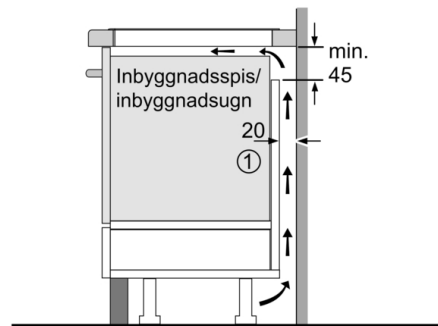

Serie 4, Induktionshäll, 60 cm, Svart PWP611BB5E

Mått i mm

D	E	F
585-600	50	≥ 35
> 600	≥ 50	≥ 50

① Det måste finnas en ventilationsspringa

Mått i mm