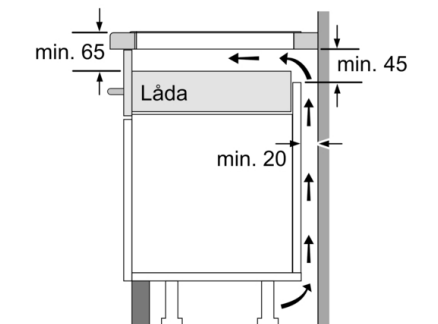

Serie 4, Induktionshäll, 60 cm, Svart PWP611BB5E

Mått i mm

D	E	F
585-600	50	≥ 35
> 600	≥ 50	≥ 50

① Det måste finnas en ventilationsspringa

Mått i mm

Mått i mm

Mått i mm