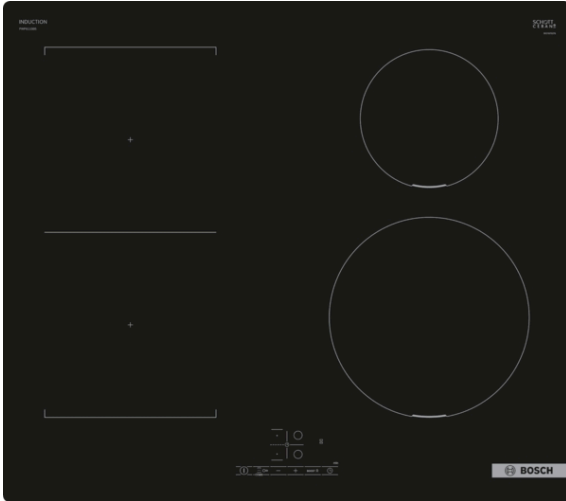

Serie 4, Induktionshäll, 60 cm, Svart PWP611BB5E

Extra tillbehör

HEZ9SE040 : 4 pieces Set

HEZ9SE060 : 6 pieces Set

Induktionshäll med CombiInduction- funktion som gör att ovala, rektangulära eller stora kokkärl kan placeras på två sammankopplade kokzoner.

Tekniska data

Produktkategori : Häll m intg.styrning glaskeram

Konstruktion : Inbyggd

Energiförsörjning : El

Antal zoner/plattor som kan användas samtidigt : 4

Nischmått (H x B x D) : 51 x 560-560 x 490-500 mm