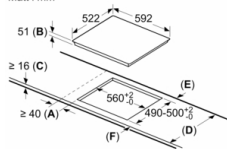

Serie 4, Induktionshäll, 60 cm, Svart PWP611BB5E

Mått i mm

D	E	F
585-600	50	≥ 35
> 600	≥ 50	≥ 50