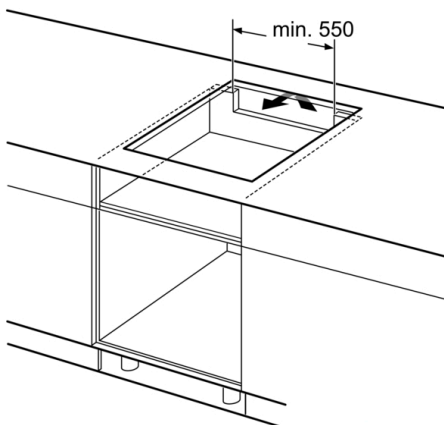

Serie 4, Induktionshäll, 60 cm, Svart PWP611BB5E

Mått i mm

D	E	F
585-600	50	≥ 35
> 600	≥ 50	≥ 50

① Det måste finnas en ventilationsspringa

Mått i mm

Mått i mm

Mått i mm