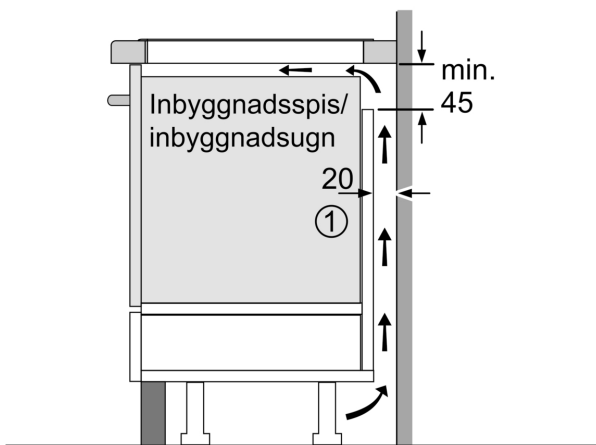

Mått i mm

A: Minimiavstånd från hållurtag till vägg

B: Det måste finnas 30 mm fritt utrymme mellan bänkskivyta och ugsnfrontens överkant

Se ugnens utrymmeskrav

Bänkskivan som hällen ska installeras i måste klara belastningar på ca 60 kg; använd lämplig underkonstruktion, om det behövs

C	D	E
585-600	50	≥ 35
> 600	≥ 50	≥ 50

A: Nischdjup

① Det måste finnas en ventilationspringa

Mått i mm