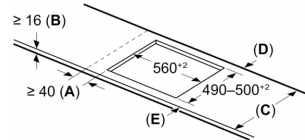

Installation

- Dimensioner (HxBxD mm): 51 x 592 x 522
- Nischstorlek som krävs för installation (HxBxD mm) : 51 x 560 x (490 - 500)
- Minsta tjocklek på bänkskiva: 16 mm
- Anslutningseffekt: 6900 W
- PowerManagement funktion: begränsa den maximala effekten om det är nödvändigt (beror på säkringsskydd vid elektrisk installation).

**Serie 6, Induktionshäll, 60 cm, Svart,
utan ram
PVS631HB1E**

Mått i mm

Mått i mm

A: Minimiavstånd från hållurtag till vägg

B: Det måste finnas 30 mm fritt utrymme mellan bänkskivyta och ugsnfrontens överkant