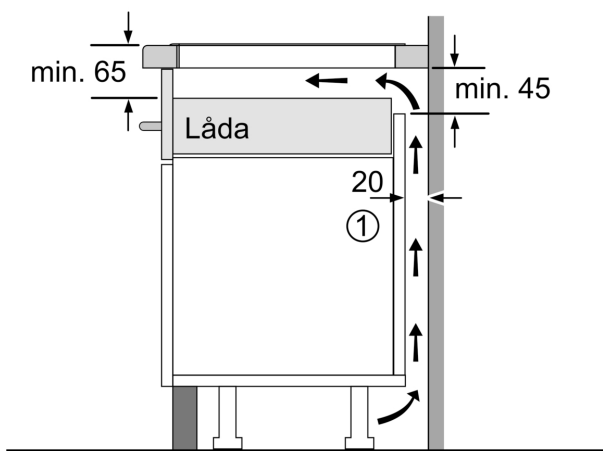

Installation

- Dimensioner (HxBxD mm): 51 x 592 x 522
- Nischstorlek som krävs för installation (HxBxD mm) : 51 x 560 x (490 - 500)
- Minsta tjocklek på bänkskiva: 16 mm
- Anslutningseffekt: 6900 W
- PowerManagement funktion: begränsa den maximala effekten om det är nödvändigt (beror på säkringsskydd vid elektrisk installation).

**Serie 6, Induktionshäll, 60 cm, Svart,
utan ram
PVS631HB1E**

Mått i mm

Mått i mm

A: Minimiavstånd från hållurtag till vägg

B: Det måste finnas 30 mm fritt utrymme mellan bänkskivyta och ugsnfrontens överkant

Se ugnens utrymmeskrav

Bänkskivan som hällen ska installeras i måste klara belastningar på ca 60 kg; använd lämplig underkonstruktion, om det behövs

C	D	E
585-600	50	≥ 35
> 600	≥ 50	≥ 50

A: Nischdjup

① Det måste finnas en ventilationspringa

Mått i mm

Mått i mm

①
Det måste finnas en
ventilationsspringa.

Mått i mm