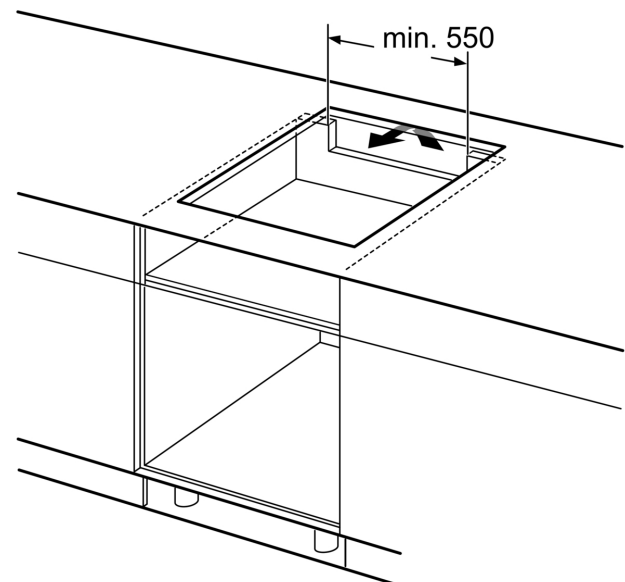

Installation

- Dimensioner (HxBxD mm): 51 x 592 x 522
- Nischstorlek som krävs för installation (HxBxD mm) : 51 x 560 x (490 - 500)
- Minsta tjocklek på bänkskiva: 16 mm
- Anslutningseffekt: 6900 W
- PowerManagement funktion: begränsa den maximala effekten om det är nödvändigt (beror på säkringsskydd vid elektrisk installation).

**Serie 6, Induktionshäll, 60 cm, Svart,
utan ram
PVS631HB1E**

Mått i mm

Mått i mm

A: Minimiavstånd från hållurtag till vägg

B: Det måste finnas 30 mm fritt utrymme mellan bänkskivyta och ugsnfrontens överkant

Se ugnens utrymmeskrav

Bänkskivan som hällen ska installeras i måste klara belastningar på ca 60 kg; använd lämplig underkonstruktion, om det behövs

C	D	E
585-600	50	≥ 35
> 600	≥ 50	≥ 50

A: Nischdjup

① Det måste finnas en ventilationspringa

Mått i mm

Mått i mm

①
Det måste finnas en
ventilationsspringa.

Mått i mm