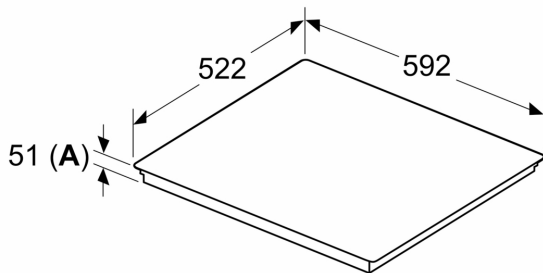

**Serie 6, Induktionshäll, 60 cm, Svart,
utan ram
PVS631HB1E**

Mått i mm