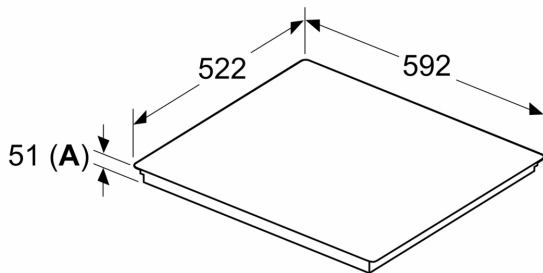

**Serie 4, Induktionshäll, 60 cm, Matt
Design, Ramlös Design
PIE61ABB5E**

Mått i mm