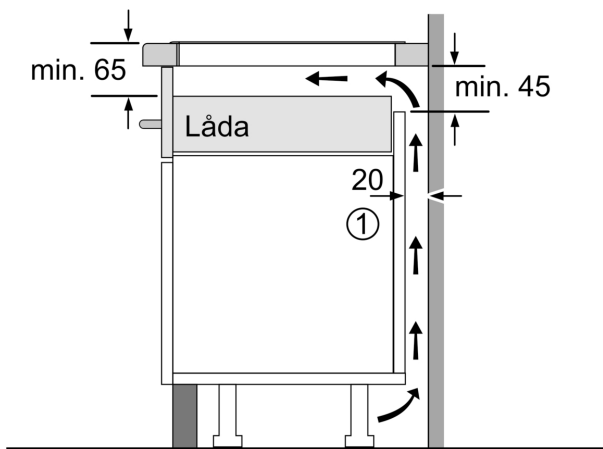

Installation

- Dimensioner (HxBxD mm): 51 x 592 x 522
- Nischstorlek som krävs för installation (HxBxD mm) : 51 x 560 x (490 - 500)
- Minsta tjocklek på bänkskiva: 16 mm
- Anslutningseffekt: 7400 W
- PowerManagement funktion: begränsa den maximala effekten om det är nödvändigt (beror på säkringsskydd vid elektrisk installation).
- Strömkabel: 1.1 m, Kabel ingår

**Serie 4, Induktionshäll, 60 cm, Matt
Design, Ramlös Design
PIE61ABB5E**

Mått i mm

Mått i mm

A: Minimiavstånd från hållurtag till vägg

B: Det måste finnas 30 mm fritt utrymme mellan bänkskivyta och ugnsfrentens överkant

Se ugnens utrymmeskrav

Bänkskivan som hällen ska installeras i måste klara belastningar på ca 60 kg; använd lämplig underkonstruktion, om det behövs

C	D	E
585-600	50	≥ 35
> 600	≥ 50	≥ 50

A: Nischdjup

① Det måste finnas en ventilationspringa

Mått i mm

Mått i mm

①
Det måste finnas en
ventilationsspringa.

Mått i mm