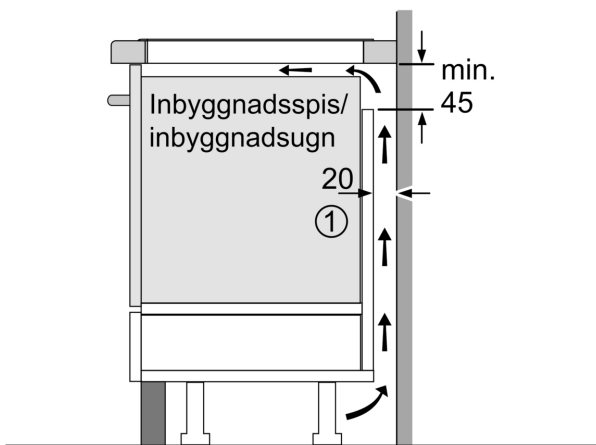

Mått i mm

A: Minimiavstånd från hållurtag till vägg

B: Det måste finnas 30 mm fritt utrymme mellan bänkskivyta och ugnsfrentens överkant

Se ugnens utrymmeskrav

Bänkskivan som hällen ska installeras i måste klara belastningar på ca 60 kg; använd lämplig underkonstruktion, om det behövs

C	D	E
585-600	50	≥ 35
> 600	≥ 50	≥ 50

A: Nischdjup

① Det måste finnas en ventilationspringa

Mått i mm