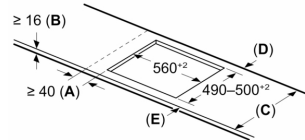

Installation

- Dimensioner (HxBxD mm): 51 x 592 x 522
- Nischstorlek som krävs för installation (HxBxD mm) : 51 x 560 x (490 - 500)
- Minsta tjocklek på bänkskiva: 16 mm
- Anslutningseffekt: 7400 W
- PowerManagement funktion: begränsa den maximala effekten om det är nödvändigt (beror på säkringsskydd vid elektrisk installation).
- Strömkabel: 1.1 m, Kabel ingår

**Serie 4, Induktionshäll, 60 cm, Matt
Design, Ramlös Design
PIE61ABB5E**

Mått i mm

Mått i mm

A: Minimiavstånd från hållurtag till vägg

B: Det måste finnas 30 mm fritt utrymme mellan bänkskivyta och ugnsfrentens överkant