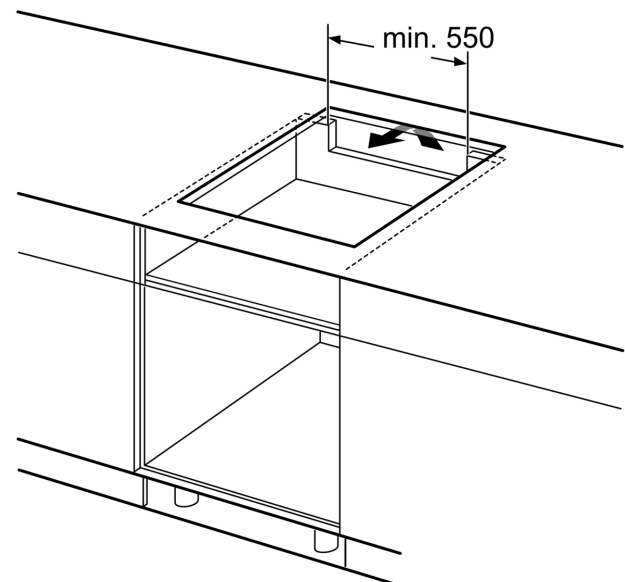

Installation

- Dimensioner (HxBxD mm): 51 x 592 x 522
- Nischstorlek som krävs för installation (HxBxD mm) : 51 x 560 x (490 - 500)
- Minsta tjocklek på bänkskiva: 16 mm
- Anslutningseffekt: 7400 W
- PowerManagement funktion: begränsa den maximala effekten om det är nödvändigt (beror på säkringsskydd vid elektrisk installation).
- Strömkabel: 1.1 m, Kabel ingår

**Serie 4, Induktionshäll, 60 cm, Matt
Design, Ramlös Design
PIE61ABB5E**

Mått i mm

Mått i mm

A: Minimiavstånd från hållurtag till vägg

B: Det måste finnas 30 mm fritt utrymme mellan bänkskivyta och ugnsfrentens överkant

Se ugnens utrymmeskrav

Bänkskivan som hällen ska installeras i måste klara belastningar på ca 60 kg; använd lämplig underkonstruktion, om det behövs

C	D	E
585-600	50	≥ 35
> 600	≥ 50	≥ 50

A: Nischdjup

① Det måste finnas en ventilationspringa

Mått i mm

Mått i mm

①
Det måste finnas en
ventilationsspringa.

Mått i mm