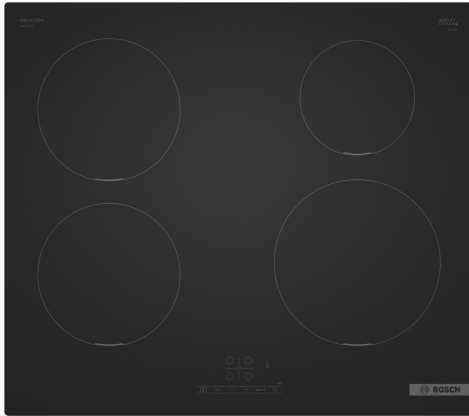

Serie 4, Induktionshäll, 60 cm, Matt Design, Ramlös Design PIE61ABB5E

Extra tillbehör

HEZ32WA00	Trådlös stektermometer
HEZ9FE280	Iron pan Ø 18 / 28 cm
HEZ9SE040	4 pieces Set
HEZ9SE060	6 pieces Set

Induktionshäll: laga mat snabbt och säkert med låg energiförbrukning. Lätt att hålla ren.

- **Matt design:** 5x färre synliga repor tack vare kolsvart matt finish.
- **Touch Select:** Välj den kokzon du vill använda och ställ enkelt in den effektnivå du vill ha.
- **Ramlös design:** Hällen är något upphöjd för att separera den från köksbänken.
- **PowerBoost:** upp till 50 % mer kraft ger snabbare uppvärmning på din induktionshäll.
- **Snabbstart:** Börja direkt med att välja den effektnivå du vill använda.

Tekniska data

Produktkategori:Kokzon, Glaskeramik
Inbyggd / fristående: Integrerat
Energiförsörjning: El
Antal zoner/plattor som kan användas samtidigt: 4
Nischmått (H x B x D):51 x 560-560 x 490-500 mm
Bredd: 592 mm
Produktmått (H x B x D): 51x592x522 mm
Emballagemått (H x B x D):126x753x603 mm
Nettovikt: 12.2 kg
Bruttovikt: 13.3 kg
Restvärmeindikator: Separat
Placering av reglagen: Front
Material produkt: Glaskeramikhällar
Hällens färg:Matt Design
Anslutningskabelns längd: 110 cm
EAN kod:4242005585755
Spänning:220-240 V
Frekvens:50; 60 Hz

Serie 4, Induktionshäll, 60 cm, Matt Design, Ramlös Design PIE61ABB5E

Induktionshäll: laga mat snabbt och säkert med låg energiförbrukning. Lätt att hålla ren.

- 60 cm: plats för 4 kastruller och stekpannor.