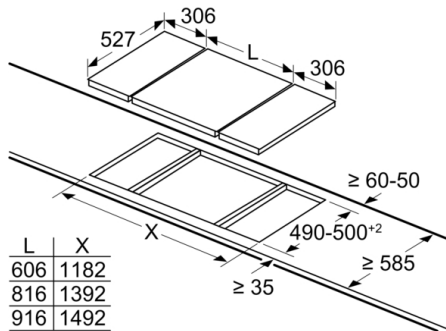

Serie 6, Dominohäll, induktion, 30 cm, Svart PIB375FB1E

measurements in mm

When installing two Domino units right next to a hob, two assembly kits (HEZ394301) are required.

measurements in mm