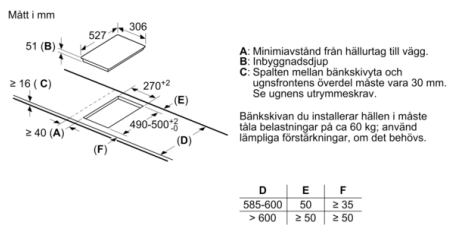

Serie 6, Dominohäll, induktion, 30 cm, Svart PIB375FB1E

Mått i mm