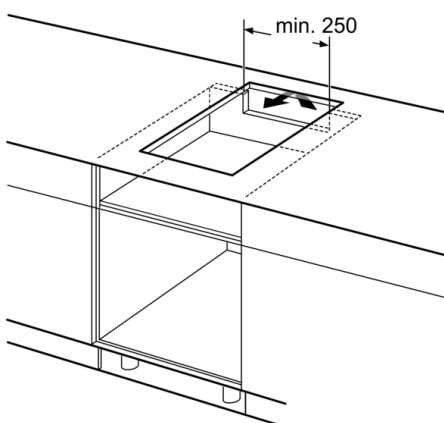

Serie 6, Dominohäll, induktion, 30 cm, Svart PIB375FB1E

Mått i mm

① Det måste finnas en ventilationsspringa.

Mått i mm

When installing two or more Domino units side-by-side, one or more assembly kits are required (2 units = 1 assembly kit, 3 units = 2 assembly kits, etc.).

Mått i mm