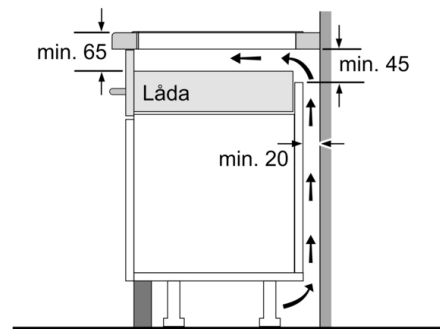

Serie 6, Dominohäll, induktion, 30 cm, Svart PIB375FB1E

Mått i mm