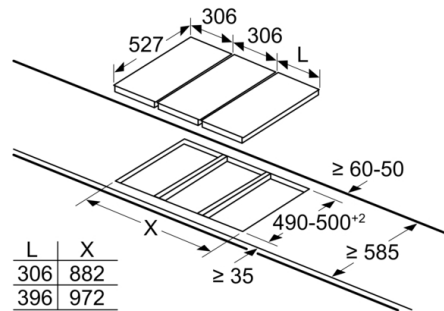

When installing two or more Domino units side-by-side, one or more assembly kits are required (2 units = 1 assembly kit, 3 units = 2 assembly kits, etc.).

Mått i mm
Domino-kombinationer med matchande enhets- och ursägningsmått

Breddtyp:
Produktbredd:

	A	B	C	D	L	X	
2x30	306	306	-	-	612	576	
1x30, 1x40	306	396	-	-	702	666	
1x30, 1x60	306	606	-	-	912	876	
1x30, 1x70*	306	710	-	-	1016	980	
1x30, 1x80	306	816	-	-	1122	1086	
1x30, 1x90	306	916	-	-	1222	1186	
2x40	396	396	-	-	792	756	
1x40, 1x60	396	606	-	-	1002	966	
1x40, 1x70*	396	710	-	-	1106	1070	
1x40, 1x80	396	816	-	-	1212	1176	
1x40, 1x90	396	916	-	-	1312	1276	
3x30	306	306	306	-	918	882	
2x30, 1x40	306	306	396	-	1008	972	
2x30, 1x60	306	306	606	-	1218	1182	
2x30, 1x70*	306	306	710	-	1322	1286	
2x30, 1x80	306	306	816	-	1428	1392	
2x30, 1x90	306	306	916	-	1528	1492	
1x30, 2x40	306	396	396	-	1098	1062	
1x30, 1x40, 1x60	306	396	606	-	1308	1272	
1x30, 1x40, 1x70*	306	396	710	-	1412	1376	
1x30, 1x40, 1x80	306	396	816	-	1518	1482	
1x30, 1x40, 1x90	306	396	916	-	1618	1582	
2x40, 1x60	396	396	606	-	1398	1362	
4x30	306	306	306	306	1224	1188	

measurements in mm
Assembly kit (HEZ394301) for Domino