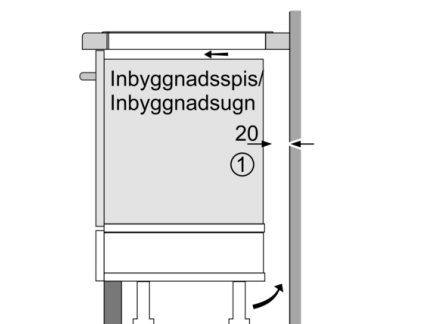

① Det måste finnas en ventilationsspringa.

Mått i mm