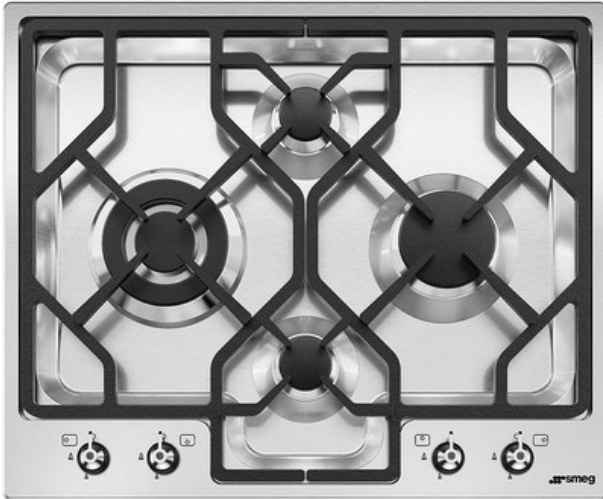

PGF64-4

Häll, Estetik: Classic, Gashäll, 60 cm, Inbyggnad: Extra låg profil

TYP

Produktgrupp: Häll • Storlek: 60 cm • Typ: Gashäll • Inbyggnad: Extra låg profil • Strömtillförsel: Gas • EAN-kod: 8017709153588

ESTETISK LINJE

Färg: Rostfritt stål • Finish: Sidenmatt • Estetik: Classic • Typ av stål: Borstad • Material: Rostfritt stål • Färg på kontroller: Rostfritt stål liknande • Typ av kontroller: Vred • Vredens placering: Front • Antal kontroller: 4 • Pannställ: Gjutjärn • Typ av brännare: Standard • Material brännare: Aluminium • Färg på markeringar: Svart

PROGRAM/FUNKTIONER

Totalt antal zoner: 4 • Antal kokzoner gashäll: 4

ALTERNATIV

Standard inbyggnadsmått: 488x592 mm

KOKZON

Position zon 1: Vänster • Position zon 2: Mitten bak • Position zon 3: Mitten fram • Position zon 4: Höger • Typ zon 1: Gas - URP
• Typ zon 2: Gas - AUX • Typ zon 3: Gas - AUX • Typ zon 4: Gas - RP • Effekt zon 1: 3.90 kW • Effekt zon 2: 1.05 kW • Effekt
zon 3: 1.05 kW • Effekt zon 4: 2.50 kW