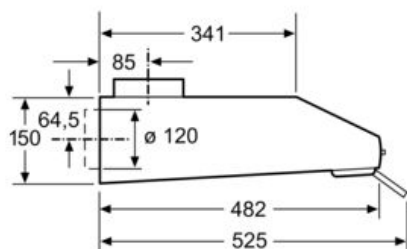

Beskrivning

Tekniska data

Konstruktion : Built-in/Built-under
 Säkerhetsmärkning : CE
 Anslutningskabelns längd : 145 cm
 Minsta avstånd till elektrisk häll : 650 mm
 Minsta avstånd till gashäll : 650 mm
 Nettovikt : 5,5 kg
 Typ av reglage : Mekanisk
 Antal hastigheter : 3
 Kapacitet frånluft : 350 m³/h
 Kapacitet kolfilter : 110 m³/h
 Antal lampor : 2
 Buller : 72 dB(A) re 1 pW
 Stosdimension, diameter : 120 / 100 mm
 Fettfilter, material : Tvättbart aluminium
 EAN kod : 4242003776414
 Anslutningseffekt : 146 W
 Spänning : 220-240 V
 Frekvens : 50 Hz
 Elkontakt : Jordad stickkontakt
 Installationstyp : Underbyggd

* Enligt EU-förordning nr 65/2014

iQ100, Underbyggd fläkt, 60 cm, Vit LU63LCC20

Måttkisser

Mått i mm

Mått i mm

Mått i mm