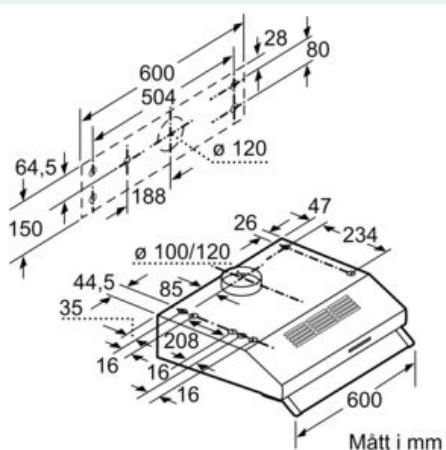

Beskrivning

Tekniska data

Konstruktion : Built-in/Built-under
 Säkerhetsmärkning : CE
 Anslutningskabelns längd : 145 cm
 Minsta avstånd till elektrisk häll : 650 mm
 Minsta avstånd till gashäll : 650 mm
 Nettovikt : 5,5 kg
 Typ av reglage : Mekanisk
 Antal hastigheter : 3
 Kapacitet frånluft : 350 m³/h
 Kapacitet kolfilter : 110 m³/h
 Antal lampor : 2
 Buller : 72 dB(A) re 1 pW
 Stosdimension, diameter : 120 / 100 mm
 Fettfilter, material : Tvättbart aluminium
 EAN kod : 4242003776414
 Anslutningseffekt : 146 W
 Spänning : 220-240 V
 Frekvens : 50 Hz
 Elkontakt : Jordad stickkontakt
 Installationstyp : Underbyggd

Design

- Tryckknappar för fläkteffekt och belysning
- Belysning med 2 x LED lampor
- Färgtemperatur: 3000 K

Komfort

- Ställbar glasskärm
- Metallfettfilter, kan maskindiskas

Installation

- För frånluft eller kolfilterdrift
- För placering på vägg eller under ett väggskåp, 60 cm
- Röranslutning Ø 120 mm, 100 mm

* Enligt EU-förordning nr 65/2014

iQ100, Underbyggd fläkt, 60 cm, Vit LU63LCC20

Måttkisser

Mått i mm

Mått i mm

Mått i mm