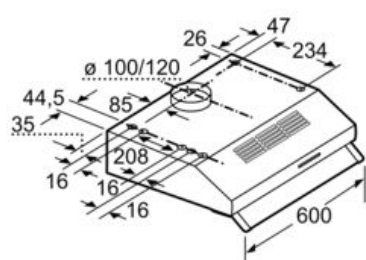

Beskrivning

Tekniska data

Konstruktion : Built-in/Built-under
 Säkerhetsmärkning : CE
 Anslutningskabelns längd : 145 cm
 Minsta avstånd till elektrisk häll : 650 mm
 Minsta avstånd till gashäll : 650 mm
 Nettovikt : 5,5 kg
 Typ av reglage : Mekanisk
 Antal hastigheter : 3
 Kapacitet frånluft : 350 m³/h
 Kapacitet kolfilter : 110 m³/h
 Antal lampor : 2
 Buller : 72 dB(A) re 1 pW
 Stosdimension, diameter : 120 / 100 mm
 Fettfilter, material : Tvättbart aluminium
 EAN kod : 4242003776414
 Anslutningseffekt : 146 W
 Spänning : 220-240 V
 Frekvens : 50 Hz
 Elkontakt : Jordad stickkontakt
 Installationstyp : Underbyggd

Design

- Tryckknappar för fläkteffekt och belysning
- Belysning med 2 x LED lampor
- Färgtemperatur: 3000 K

Komfort

- Ställbar glasskärm
- Metallfettfilter, kan maskindiskas

Installation

- För frånluft eller kolfilterdrift
- För placering på vägg eller under ett väggskåp, 60 cm
- Röranslutning Ø 120 mm, 100 mm

* Enligt EU-förordning nr 65/2014

iQ100, Underbyggd fläkt, 60 cm, Vit LU63LCC20

Måttkisser

Mått i mm

Mått i mm

Mått i mm