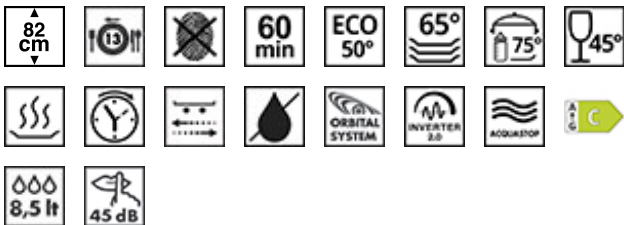

LSP252CSX

Diskmaskin, Universiell, Inbyggd, 60 cm, Antal kuvert: 13, Rostfritt stål, C

PRODUKTIDENTITET

TYP

Produktgrupp: Diskmaskin • Kommersiell höjd: 82 cm • Antal kuvert: 13 • Installation: Inbyggd • Kommersiell bredd: 60 cm •

EAN-kod: 8017709305154

ESTETISK LINJE

Färg: Rostfritt stål • Finish: Anti fingerprint • Estetik: Universiell • Färg frontpanel: Rostfritt stål anti fingerprint • Typ av dörr:

Utan ram • Färg på dörr: Rostfritt stål anti fingerprint • Färg på LED-display: Vit • Knappfärg: Silver (oropal grå)