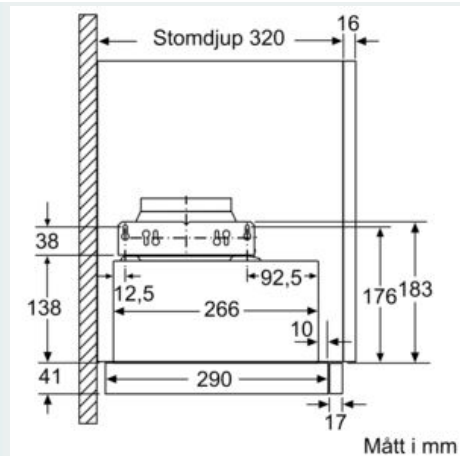

Beskrivning

Tekniska data

Konstruktion : Utdragbar
 Säkerhetsmärkning : CE, VDE
 Anslutningskabelns längd : 175 cm
 Nischmått (H x B x D) : 162mm x 526.0mm x 290mm mm
 Minsta avstånd till elektrisk häll : 430 mm
 Minsta avstånd till gashäll : 650 mm
 Nettovikt : 7,9 kg
 Typ av reglage : Elektronisk
 Antal hastigheter : 3 lägen + intensivläge
 Kapacitet frånluft : 268 m³/h
 Luftflöde, intensivläge, återcirkulation : 353 m³/h
 Kapacitet kolfilter : 263 m³/h
 Luftflöde, intensivläge : 400 m³/h
 Antal lampor : 2
 Buller : 62 dB(A) re 1 pW
 Stosdimension, diameter : 120 / 150 mm
 Fettfilter, material : Tvättbart aluminium
 EAN kod : 4242003880098
 Anslutningseffekt : 74 W
 Säkring : 10 A
 Spänning : 220-240 V
 Frekvens : 50; 60 Hz
 Elkontakt : Jordad stickkontakt
 Installationstyp : Inbyggd

Installation

- Dimensioner (HxBxD): 203 x 598 x 290 mm
- Diameter kanal Ø 150 mm (Ø 120 följer med)
- Kallrasskydd ingår

Tekniska specifikationer

- Normal förbrukning: 21 kWh/år*

* Enligt EU-förordning nr 65/2014

iQ300, Utdragbar fläkt, 60 cm, Silver metallic LI64MA531

Måttskisser

iQ300, Utdragbar fläkt, 60 cm, Silver
metallic
LI64MA531

Måttskisser