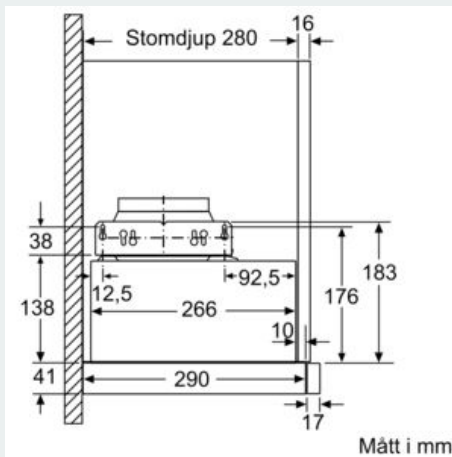

Beskrivning

Tekniska data

Konstruktion : Utdragbar
 Säkerhetsmärkning : CE, VDE
 Anslutningskabelns längd : 175 cm
 Nischmått (H x B x D) : 162mm x 526.0mm x 290mm mm
 Minsta avstånd till elektrisk häll : 430 mm
 Minsta avstånd till gashäll : 650 mm
 Nettovikt : 7,9 kg
 Typ av reglage : Elektronisk
 Antal hastigheter : 3 lägen + intensivläge
 Kapacitet frånluft : 268 m³/h
 Luftflöde, intensivläge, återcirkulation : 353 m³/h
 Kapacitet kolfilter : 263 m³/h
 Luftflöde, intensivläge : 400 m³/h
 Antal lampor : 2
 Buller : 62 dB(A) re 1 pW
 Stosdimension, diameter : 120 / 150 mm
 Fettfilter, material : Tvättbart aluminium
 EAN kod : 4242003880098
 Anslutningseffekt : 74 W
 Säkring : 10 A
 Spänning : 220-240 V
 Frekvens : 50; 60 Hz
 Elkontakt : Jordad stickkontakt
 Installationstyp : Inbyggd

Installation

- Dimensioner (HxBxD): 203 x 598 x 290 mm
- Diameter kanal Ø 150 mm (Ø 120 följer med)
- Kallrasskydd ingår

Tekniska specifikationer

- Normal förbrukning: 21 kWh/år*

* Enligt EU-förordning nr 65/2014

iQ300, Utdragbar fläkt, 60 cm, Silver metallic LI64MA531

Måttskisser

iQ300, Utdragbar fläkt, 60 cm, Silver
metallic
LI64MA531

Måttskisser