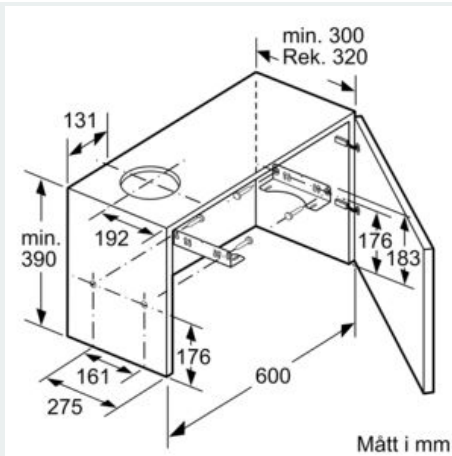

Beskrivning

Tekniska data

Konstruktion : Utdragbar
 Säkerhetsmärkning : CE, VDE
 Anslutningskabelns längd : 175 cm
 Nischmått (H x B x D) : 162mm x 526.0mm x 290mm mm
 Minsta avstånd till elektrisk häll : 430 mm
 Minsta avstånd till gashäll : 650 mm
 Nettovikt : 7,9 kg
 Typ av reglage : Elektronisk
 Antal hastigheter : 3 lägen + intensivläge
 Kapacitet frånluft : 268 m³/h
 Luftflöde, intensivläge, återcirkulation : 353 m³/h
 Kapacitet kolfilter : 263 m³/h
 Luftflöde, intensivläge : 400 m³/h
 Antal lampor : 2
 Buller : 62 dB(A) re 1 pW
 Stosdimension, diameter : 120 / 150 mm
 Fettfilter, material : Tvättbart aluminium
 EAN kod : 4242003880098
 Anslutningseffekt : 74 W
 Säkring : 10 A
 Spänning : 220-240 V
 Frekvens : 50; 60 Hz
 Elkontakt : Jordad stickkontakt
 Installationstyp : Inbyggd

Installation

- Dimensioner (HxBxD): 203 x 598 x 290 mm
- Diameter kanal Ø 150 mm (Ø 120 följer med)
- Kallrasskydd ingår

Tekniska specifikationer

- Normal förbrukning: 21 kWh/år*

* Enligt EU-förordning nr 65/2014

iQ300, Utdragbar fläkt, 60 cm, Silver metallic LI64MA531

Måttskisser

iQ300, Utdragbar fläkt, 60 cm, Silver
metallic
LI64MA531

Måttskisser