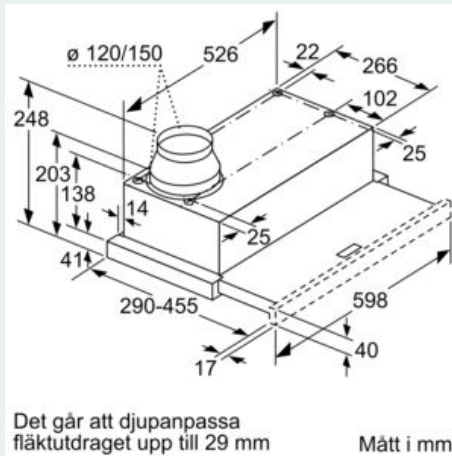

Beskrivning

Tekniska data

Konstruktion : Utdragbar
 Säkerhetsmärkning : CE, VDE
 Anslutningskabelns längd : 175 cm
 Nischmått (H x B x D) : 162mm x 526.0mm x 290mm mm
 Minsta avstånd till elektrisk häll : 430 mm
 Minsta avstånd till gashäll : 650 mm
 Nettovikt : 7,9 kg
 Typ av reglage : Elektronisk
 Antal hastigheter : 3 lägen + intensivläge
 Kapacitet frånluft : 268 m³/h
 Luftflöde, intensivläge, återcirkulation : 353 m³/h
 Kapacitet kolfilter : 263 m³/h
 Luftflöde, intensivläge : 400 m³/h
 Antal lampor : 2
 Buller : 62 dB(A) re 1 pW
 Stosdimension, diameter : 120 / 150 mm
 Fettfilter, material : Tvättbart aluminium
 EAN kod : 4242003880098
 Anslutningseffekt : 74 W
 Säkring : 10 A
 Spänning : 220-240 V
 Frekvens : 50; 60 Hz
 Elkontakt : Jordad stickkontakt
 Installationstyp : Inbyggd

Installation

- Dimensioner (HxBxD): 203 x 598 x 290 mm
- Diameter kanal Ø 150 mm (Ø 120 följer med)
- Kallrasskydd ingår

Tekniska specifikationer

- Normal förbrukning: 21 kWh/år*

* Enligt EU-förordning nr 65/2014

iQ300, Utdragbar fläkt, 60 cm, Silver metallic LI64MA531

Måttskisser

iQ300, Utdragbar fläkt, 60 cm, Silver
metallic
LI64MA531

Måttskisser