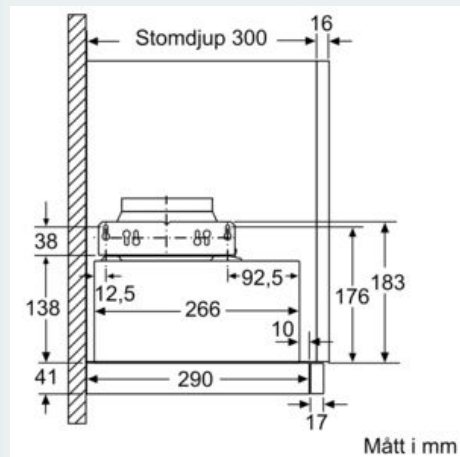

Beskrivning

Tekniska data

Konstruktion : Utdragbar
 Säkerhetsmärkning : CE, VDE
 Anslutningskabelns längd : 175 cm
 Nischmått (H x B x D) : 162mm x 526.0mm x 290mm mm
 Minsta avstånd till elektrisk häll : 430 mm
 Minsta avstånd till gashäll : 650 mm
 Nettovikt : 7,9 kg
 Typ av reglage : Elektronisk
 Antal hastigheter : 3 lägen + intensivläge
 Kapacitet frånluft : 268 m³/h
 Luftflöde, intensivläge, återcirkulation : 353 m³/h
 Kapacitet kolfilter : 263 m³/h
 Luftflöde, intensivläge : 400 m³/h
 Antal lampor : 2
 Buller : 62 dB(A) re 1 pW
 Stosdimension, diameter : 120 / 150 mm
 Fettfilter, material : Tvättbart aluminium
 EAN kod : 4242003880098
 Anslutningseffekt : 74 W
 Säkring : 10 A
 Spänning : 220-240 V
 Frekvens : 50; 60 Hz
 Elkontakt : Jordad stickkontakt
 Installationstyp : Inbyggd

Installation

- Dimensioner (HxBxD): 203 x 598 x 290 mm
- Diameter kanal Ø 150 mm (Ø 120 följer med)
- Kallrasskydd ingår

Tekniska specifikationer

- Normal förbrukning: 21 kWh/år*

* Enligt EU-förordning nr 65/2014

iQ300, Utdragbar fläkt, 60 cm, Silver metallic LI64MA531

Måttskisser

iQ300, Utdragbar fläkt, 60 cm, Silver
metallic
LI64MA531

Måttskisser