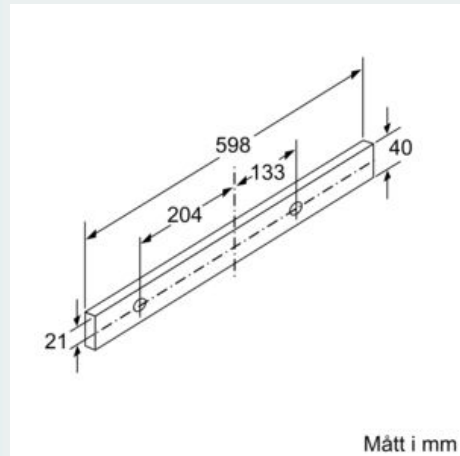

Beskrivning

Tekniska data

Konstruktion : Utdragbar
 Säkerhetsmärkning : CE, VDE
 Anslutningskabelns längd : 175 cm
 Nischmått (H x B x D) : 162mm x 526.0mm x 290mm mm
 Minsta avstånd till elektrisk häll : 430 mm
 Minsta avstånd till gashäll : 650 mm
 Nettovikt : 7,9 kg
 Typ av reglage : Elektronisk
 Antal hastigheter : 3 lägen + intensivläge
 Kapacitet frånluft : 268 m³/h
 Luftflöde, intensivläge, återcirkulation : 353 m³/h
 Kapacitet kolfilter : 263 m³/h
 Luftflöde, intensivläge : 400 m³/h
 Antal lampor : 2
 Buller : 62 dB(A) re 1 pW
 Stosdimension, diameter : 120 / 150 mm
 Fettfilter, material : Tvättbart aluminium
 EAN kod : 4242003880098
 Anslutningseffekt : 74 W
 Säkring : 10 A
 Spänning : 220-240 V
 Frekvens : 50; 60 Hz
 Elkontakt : Jordad stickkontakt
 Installationstyp : Inbyggd

Installation

- Dimensioner (HxBxD): 203 x 598 x 290 mm
- Diameter kanal Ø 150 mm (Ø 120 följer med)
- Kallrasskydd ingår

Tekniska specifikationer

- Normal förbrukning: 21 kWh/år*

* Enligt EU-förordning nr 65/2014

iQ300, Utdragbar fläkt, 60 cm, Silver metallic LI64MA531

Måttskisser

iQ300, Utdragbar fläkt, 60 cm, Silver
metallic
LI64MA531

Måttskisser