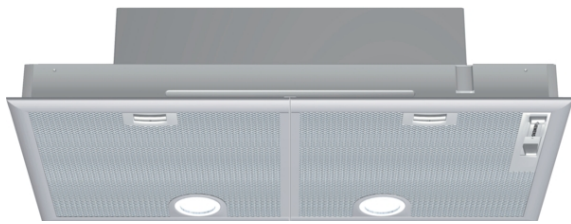

iQ300, Inbyggnadsfläkt för skåp eller kåpa, 75 cm, Silver metallic LB75565

C

LED-belysning

extremely quiet

Extra tillbehör

LZ74020	Tillbehör för inst. i stor fläcktåpa
LZ73050	Kolfilter, standard

Kraftfull köksfläkt för inbyggnad som är dold i sin placering ovanför spisen.

- ✓ LED-lamporna ger dig optimal belysning under matlagningen.
- ✓ Extremt tyst – den tysta fläkten som ger lugn och ro i ditt kök.

Beskrivning

Tekniska data

Konstruktion : Built-in/Built-under
 Säkerhetsmärkning : CE, VDE
 Anslutningskabelns längd : 130 cm
 Nischmått (H x B x D) : 255mm x 700.0mm x 350mm mm
 Minsta avstånd till elektrisk häll : 650 mm
 Minsta avstånd till gashäll : 650 mm
 Nettovikt : 8,2 kg
 Typ av reglage : Mekanisk
 Antal hastigheter : 3 lägen + intensivläge
 Kapacitet frånluft : 379 m³/h
 Luftflöde, intensivläge, återcirkulation : 408.0 m³/h
 Kapacitet kolfilter : 278 m³/h
 Luftflöde, intensivläge : 638 m³/h
 Antal lampor : 2
 Buller : 56 dB(A) re 1 pW
 Stosdimension, diameter : 120 / 150 mm
 Fettfilter, material : Tvättbart aluminium
 EAN kod : 4242003838402
 Anslutningseffekt : 206 W
 Säkring : 10 A
 Spänning : 220-240 V
 Frekvens : 50 Hz
 Elkontakt : Jordad stickkontakt
 Installationstyp : Inbyggd

4 242003 838402

iQ300, Inbyggnadsfläkt för skåp eller kåpa, 75 cm, Silver metallic LB75565

Beskrivning

Användning / Effekt

- Energiklass: C (på en skala från A++ till E)
- Luftflöde enligt DIN/EN 61591 ø 15 cm: normal 379 m³/h, intensiv 638 m³/h
- Ljudnivå enligt EN 60704-3 und EN 60704-2-13 vid högsta normalläge, frånluft: 56 dB(A) re 1 pW, intensiv: 68 dB dB(A) re 1 pW
- 3 hastigheter och intensivläge

Design

- För förberedda skåp samt inbyggnad över köksöar
- Skjutreglage för fläkteffekt och belysning
- Belysning: 2 x LED

Komfort

- Metallfettfilter, kan maskindiskas

Miljö och säkerhet

- 2 effektiva motorer